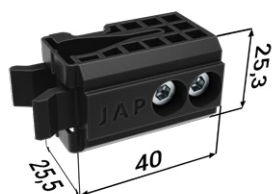

Příslušenství ke stavebním pouzdrům NORMA STANDARD

Veškeré příslušenství je dodáváno včetně spojovacího materiálu.

SOUČÁST BALENÍ

Sada pojezdů

1× doplněk kolejniče

2× dveřní nosič

1× vodič trn

2× doraz