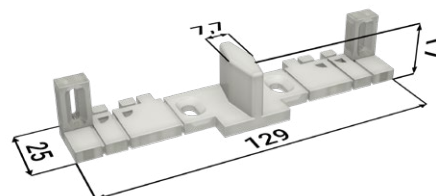

Příslušenství ke stavebním pouzdrům NORMA STANDARD

Veškeré příslušenství je dodáváno včetně spojovacího materiálu.

SOUČÁST BALENÍ

Sada pojezdů

1× doplněk kolejniče

2× dveřní nosič

1× vodič trn

2× doraz