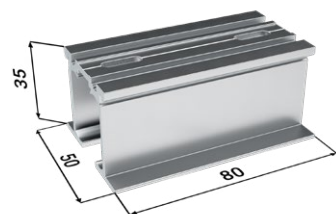

Příslušenství ke stavebním pouzdrům NORMA STANDARD

Veškeré příslušenství je dodáváno včetně spojovacího materiálu.

SOUČÁST BALENÍ

Sada pojezdů

1× doplněk kolejniče

2× dveřní nosič

1× vodič trn

2× doraz