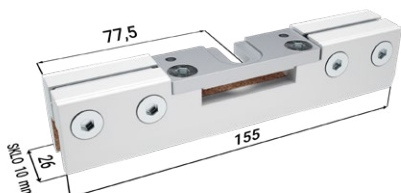

ÚDAJE POTŘEBNÉ PRO OBJEDNÁNÍ MONTÁŽNÍCH BALÍČKŮ PRO STAVEBNÍ POUZDRO NORMA STANDARD

- Hmotnost dveří a čisté průchozí rozměry stavebního pouzdra