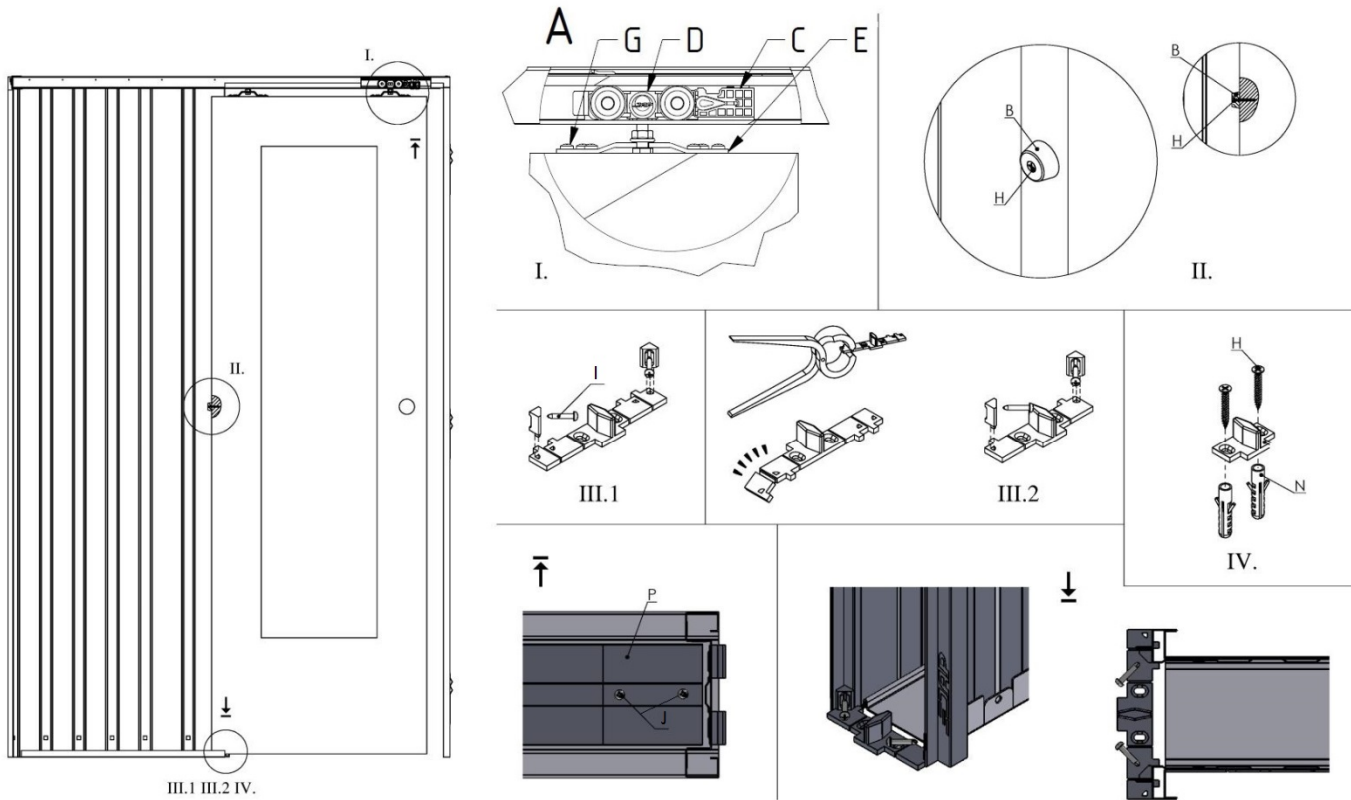

MONTÁŽNÍ BALÍČEK POUZDRA JAP 705 NORMA

MONTÁŽNÍ BALÍČEK POUZDRA JAP 705 NORMA

III.1 III.2 IV.

Maximální nosnost jedné sady vozíčků je 90kg.

III.1 III.2 IV.

Maximální nosnost jedné sady vozíčků je 90kg.