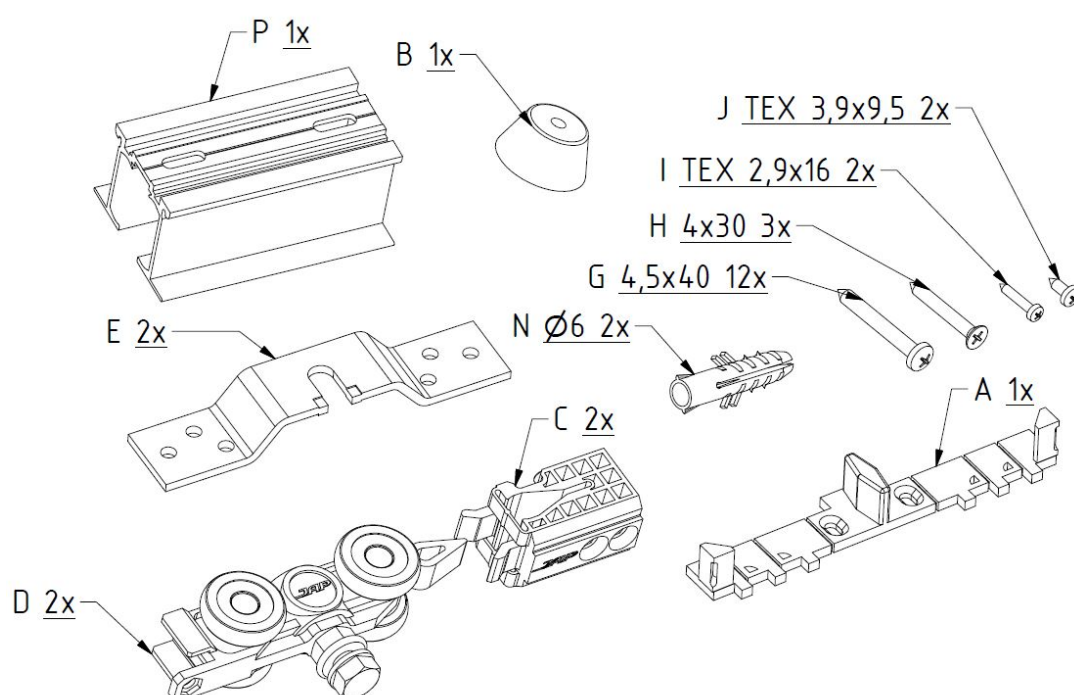

MONTÁŽNÍ BALÍČEK POUZDRA JAP 705 NORMA

MONTÁŽNÍ BALÍČEK POUZDRA JAP 705 NORMA

III.1 III.2 IV.

Maximální nosnost jedné sady vozíčků je 90kg.

III.1 III.2 IV.

Maximální nosnost jedné sady vozíčků je 90kg.