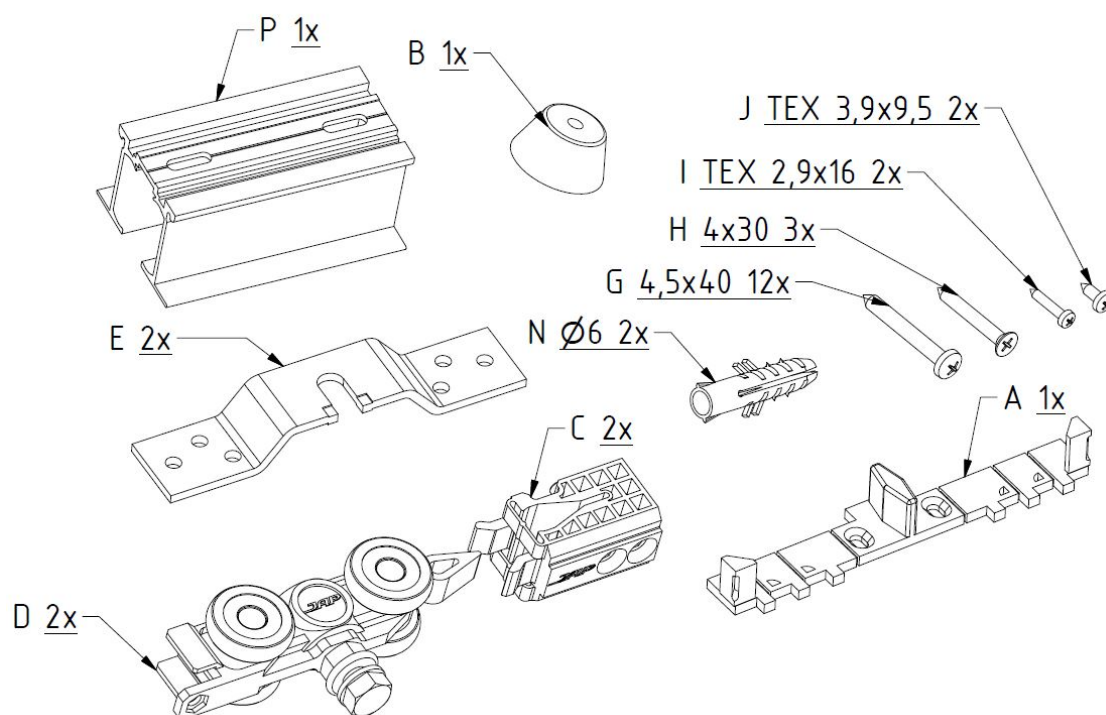

MONTÁŽNÍ BALÍČEK POUZDRA JAP 705 NORMA

MONTÁŽNÍ BALÍČEK POUZDRA JAP 705 NORMA

III.1 III.2 IV.

Maximální nosnost jedné sady vozíčků je 90kg.

III.1 III.2 IV.

Maximální nosnost jedné sady vozíčků je 90kg.