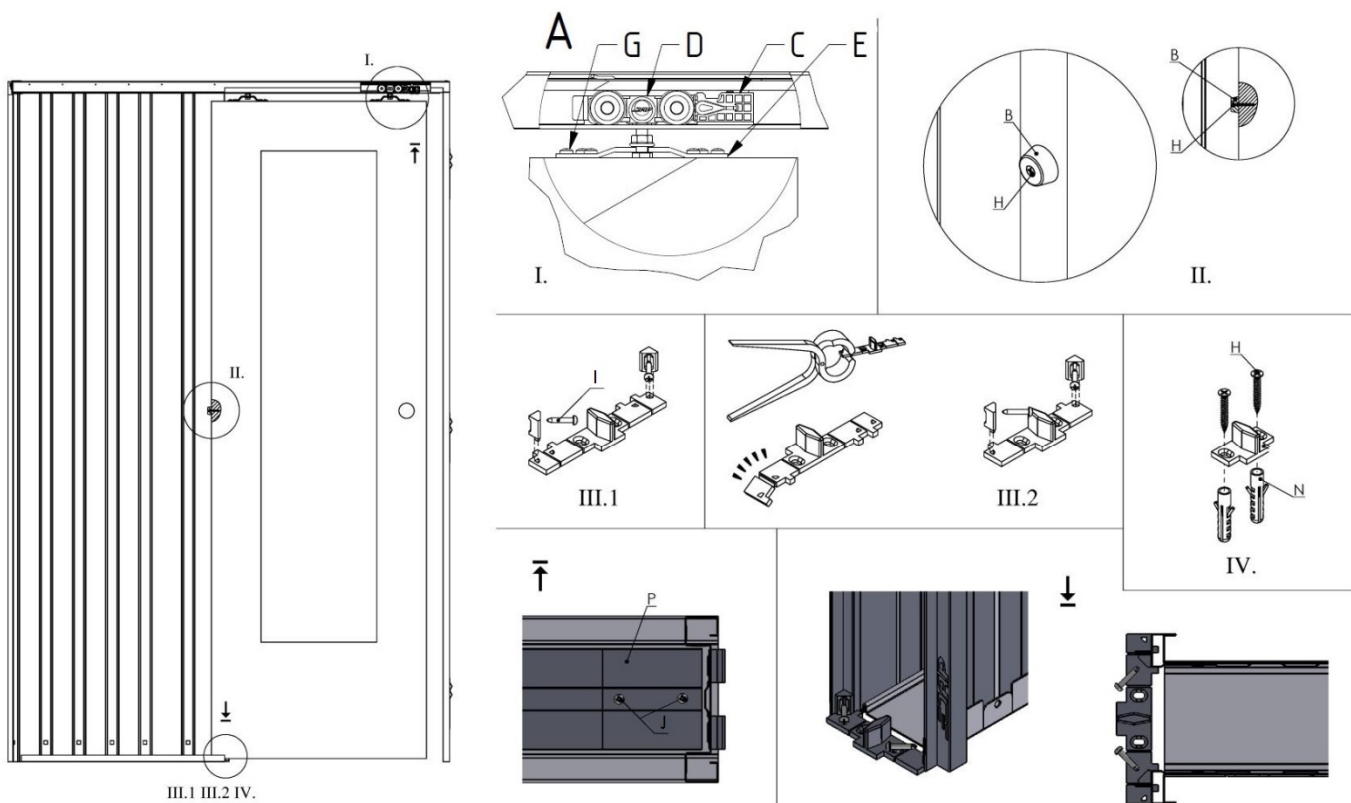

MONTÁŽNÍ BALÍČEK POUZDRA JAP 705 NORMA

MONTÁŽNÍ BALÍČEK POUZDRA JAP 705 NORMA

III.1 III.2 IV.

Maximální nosnost jedné sady vozíčků je 90kg.

III.1 III.2 IV.

Maximální nosnost jedné sady vozíčků je 90kg.