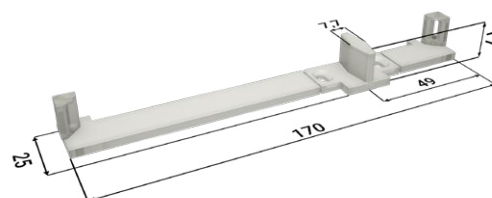

Příslušenství ke stavebním pouzdrům NORMA PARALLEL

Veškeré příslušenství je dodáváno včetně spojovacího materiálu.

SOUČÁST BALENÍ

Sada pojezdů

2× doplněk kolejniče

4× dveřní nosič

2× vodící trn levý

4× doraz

4× vozíček

2× vodící trn pravý

PŘÍSLUŠENSTVÍ ZDARMA

Balíček synchron