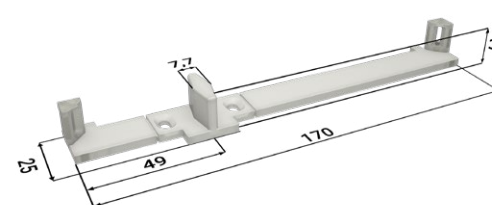

Příslušenství ke stavebním pouzdrům NORMA PARALLEL

Veškeré příslušenství je dodáváno včetně spojovacího materiálu.

SOUČÁST BALENÍ

Sada pojezdů

2× doplněk kolejniče

4× dveřní nosič

2× vodící trn levý

4× doraz

4× vozíček

2× vodící trn pravý

PŘÍSLUŠENSTVÍ ZDARMA

Balíček synchron