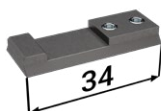

Sada úchytů pro skleněné dveřní křídlo Vetro 22

s vodítkem

4x Vetro

ÚDAJE POTŘEBNÉ PRO OBJEDNÁNÍ TLUMÍČÍHO DORAZU PRO STAVEBNÍ POUZDRO LATENTE KOMFORT

- Hmotnost dveří nebo čisté průchozí rozměry stavebního pouzdra