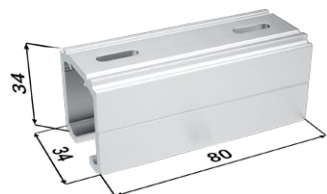

Příslušenství ke stavebním pouzdrům LATENTE KOMFORT

Veškeré příslušenství je dodáváno včetně spojovacího materiálu.

SOUČÁST BALENÍ

Sada pojezdů

1× doplněk kolejniče

2× dveřní nosič

1× vodící trn

2× doraz