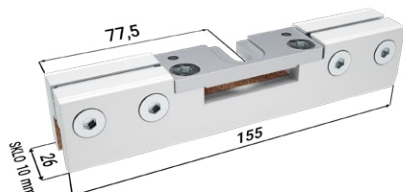

Sada úchytů pro skleněné dveřní křídlo Vetro 22

s vodítkem

4x Vetro

ÚDAJE POTŘEBNÉ PRO OBJEDNÁNÍ TLUMÍČÍHO DORAZU PRO STAVEBNÍ POUZDRO LATENTE KOMFORT

- Hmotnost dveří nebo čisté průchozí rozměry stavebního pouzdra