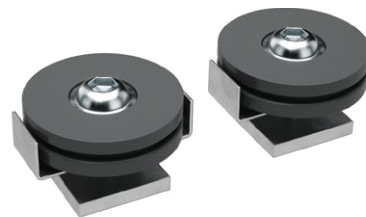

Příslušenství ke stavebním pouzdrům LATENTE KOMFORT

Veškeré příslušenství je dodáváno včetně spojovacího materiálu.

SOUČÁST BALENÍ

Sada pojezdů

1× doplněk kolejniče

2× dveřní nosič

1× vodící trn

2× doraz

2× vozíček

PŘÍSLUŠENSTVÍ ZDARMA

Balíček synchron

PŘÍSLUŠENSTVÍ ZA PŘÍPLATEK

Tlumicí doraz pro dřevěné/skleněné dveře + aktivátor

2x tlumicí doraz

2x aktivátor

2x náboj

Sada úchytů pro skleněné dveřní křídlo Vetro 22

s vodítkem

4x Vetro

ÚDAJE POTŘEBNÉ PRO OBJEDNÁNÍ TLUMÍČÍHO DORAZU PRO STAVEBNÍ POUZDRO LATENTE KOMFORT

- Hmotnost dveří nebo čisté průchozí rozměry stavebního pouzdra