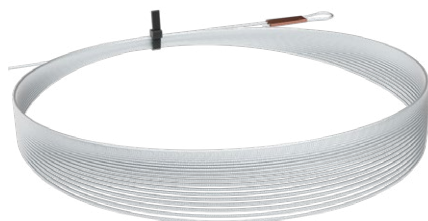

Příslušenství ke stavebním pouzdrům LATENTE KOMFORT

Veškeré příslušenství je dodáváno včetně spojovacího materiálu.

SOUČÁST BALENÍ

Sada pojezdů

1× doplněk kolejniče

2× dveřní nosič

1× vodící trn

2× doraz

2× vozíček

PŘÍSLUŠENSTVÍ ZDARMA

Balíček synchron

PŘÍSLUŠENSTVÍ ZA PŘÍPLATEK

Tlumicí doraz pro dřevěné/skleněné dveře + aktivátor

2x tlumicí doraz

2x aktivátor

2x náboj

Sada úchytů pro skleněné dveřní křídlo Vetro 22

s vodítkem

4x Vetro

ÚDAJE POTŘEBNÉ PRO OBJEDNÁNÍ TLUMÍČÍHO DORAZU PRO STAVEBNÍ POUZDRO LATENTE KOMFORT

- Hmotnost dveří nebo čisté průchozí rozměry stavebního pouzdra