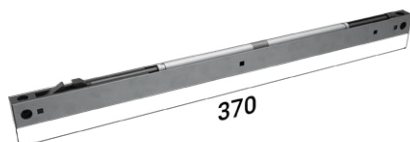

Příslušenství ke stavebním pouzdrům LATENTE KOMFORT

Veškeré příslušenství je dodáváno včetně spojovacího materiálu.

SOUČÁST BALENÍ

Sada pojezdů

1× doplněk kolejniče

2× dveřní nosič

1× vodící trn

2× doraz

2× vozíček

PŘÍSLUŠENSTVÍ ZDARMA

Balíček synchron

PŘÍSLUŠENSTVÍ ZA PŘÍPLATEK

Tlumicí doraz pro dřevěné/skleněné dveře + aktivátor

2x tlumicí doraz

2x aktivátor

2x náboj

Sada úchytů pro skleněné dveřní křídlo Vetro 22

s vodítkem

4x Vetro

ÚDAJE POTŘEBNÉ PRO OBJEDNÁNÍ TLUMÍČÍHO DORAZU PRO STAVEBNÍ POUZDRO LATENTE KOMFORT

- Hmotnost dveří nebo čisté průchozí rozměry stavebního pouzdra