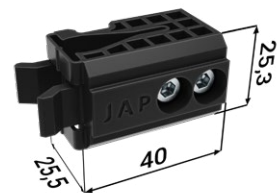

Příslušenství ke stavebním pouzdrům LATENTE KOMFORT

Veškeré příslušenství je dodáváno včetně spojovacího materiálu.

SOUČÁST BALENÍ

Sada pojezdů

1× doplněk kolejniče

2× dveřní nosič

1× vodící trn

2× doraz