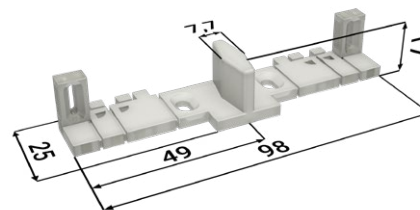

1× vodící trn