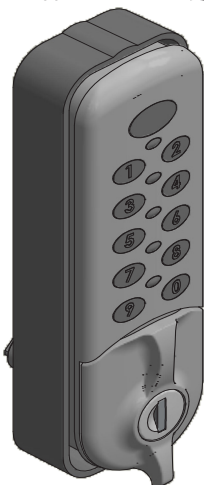

Nastavení kódu zámku pomocí QR kódu – Nastavenie kódu zámku pomocou QR kódu – Setting the lock code by using a QR code – Einstellen des Schloss-Codes mittels QR-Code – Установка кода замка с помощью QR-кода – Задаване на кода за заключване с помощта на QR код – Kódzár beállítása QR kód segítségével – Postavljanje koda za zaključavanje pomoću QR koda – Nastavitev kode za ključavnico prek QR-kode – Configurarea codului încuietorii cu ajutorul unui cod QR – Налаштування коду замка за допомогою QR-коду