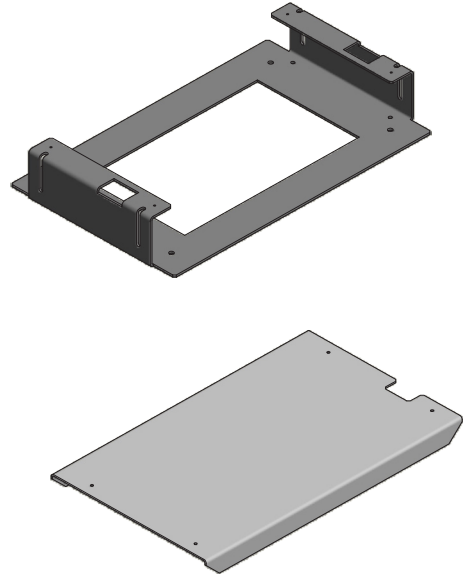

MONTÁŽNÍ NÁVOD – MONTÁŽNY NÁVOD – INSTALLATION MANUAL
MONTAGEANLEITUNG – РУКОВОДСТВО ПО СБОРКЕ – УПЪТВАНЕ ЗА МОНТАЖ
SZERELÉSI ÚTMUTATÓ – UPUTE ZA UGRADNJU – NAVODILA ZA MONTAŽO
INSTRUCȚIUNI DE MONTAJ – ІНСТРУКЦІЯ З УСТАНОВКИ

VCHODOVÝ SYSTÉM – VCHODOVÝ SYSTÉM – ENTRANCE SYSTEM
– EINGANGSSYSTEM – СИСТЕМА ВХОДА – ВХОДНА СИСТЕМА –
KAPURENDSZER – ULAZNI SUSTAV – SISTEM ZA VHODNA VRATA
– SISTEM DE INTRARE – СИСТЕМА ВХОДУ

LIBERTY – FULL

JAP

a1
4x M10

a2
4x M8x30

a3
4x M6x10

b1
4xM8

A.

A

B.