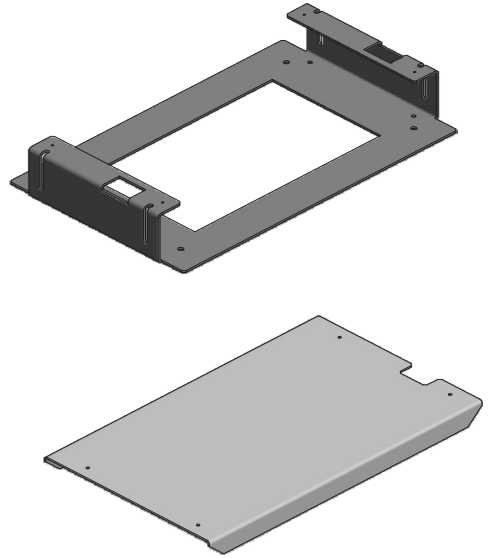

MONTÁŽNÍ NÁVOD – MONTÁŽNY NÁVOD – INSTALLATION MANUAL
MONTAGEANLEITUNG – РУКОВОДСТВО ПО СБОРКЕ – УПЪТВАНЕ ЗА МОНТАЖ
SZERELÉSI ÚTMUTATÓ – UPUTE ZA UGRADNJU – NAVODILA ZA MONTAŽO
INSTRUCȚIUNI DE MONTAJ – ІНСТРУКЦІЯ З УСТАНОВКИ

VCHODOVÝ SYSTÉM – VCHODOVÝ SYSTÉM – ENTRANCE SYSTEM
– EINGANGSSYSTEM – СИСТЕМА ВХОДА – ВХОДНА СИСТЕМА –
KAPURENDSZER – ULAZNI SUSTAV – SISTEM ZA VHODNA VRATA
– SISTEM DE INTRARE – СИСТЕМА ВХОДУ

LIBERTY – PACK

JAP

a1
4x M10

a2
4x M8x30

a3
4x M6x10

b1
4x M8

A.

B.

B