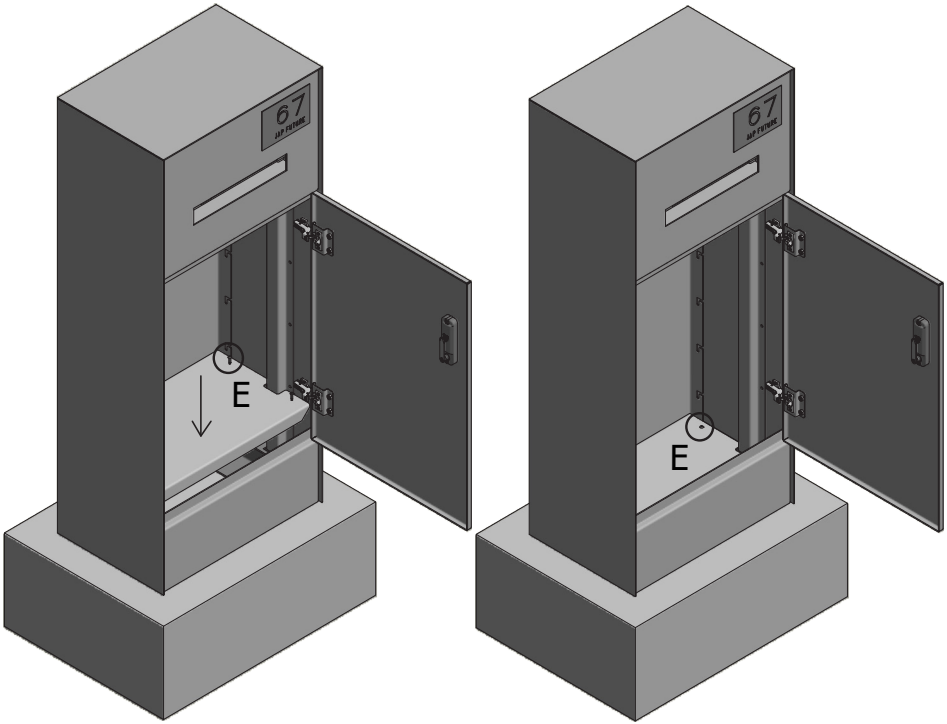

C

D.

D-D

E.

E

F

Nastavení kódu zámku pomocí QR kódu – Nastavenie kódu zámku pomocou QR kódu – Setting the lock code by using a QR code – Einstellen des Schloss-Codes mittels QR-Code – Установка кода замка с помощью QR-кода – Задаване на кода за заключване с помощта на QR код – Kódzár beállítása QR kód segítségével – Postavljanje koda za zaključavanje pomoću QR koda – Nastavitev kode za ključavnico prek QR-kode – Configurarea codului încuietorii cu ajutorul unui cod QR – Налаштування коду замка за допомогою QR-коду