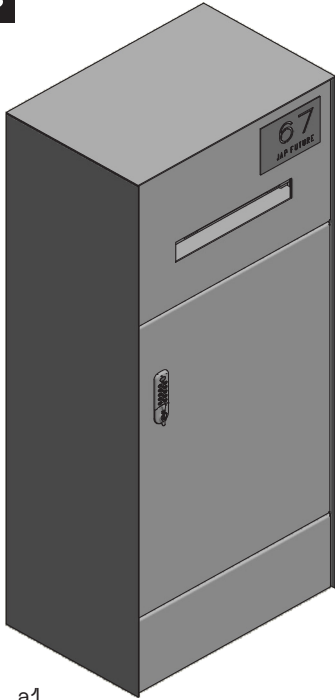

MONTÁŽNÍ NÁVOD – MONTÁŽNY NÁVOD – INSTALLATION MANUAL
MONTAGEANLEITUNG – РУКОВОДСТВО ПО СБОРКЕ – УПЪТВАНЕ ЗА МОНТАЖ
SZERELÉSI ÚTMUTATÓ – UPUTE ZA UGRADNJU – NAVODILA ZA MONTAŽO
INSTRUCȚIUNI DE MONTAJ – ІНСТРУКЦІЯ З УСТАНОВКИ

VCHODOVÝ SYSTÉM – VCHODOVÝ SYSTÉM – ENTRANCE SYSTEM
– EINGANGSSYSTEM – СИСТЕМА ВХОДА – ВХОДНА СИСТЕМА –
KAPURENDSZER – ULAZNI SUSTAV – SISTEM ZA VHODNA VRATA
– SISTEM DE INTRARE – СИСТЕМА ВХОДУ

LIBERTY – MESSENGER

JAP

a1
4x M10

a2
4x M8x30

a3
4x M6x10

b1
4x M8

A.

B.

C.