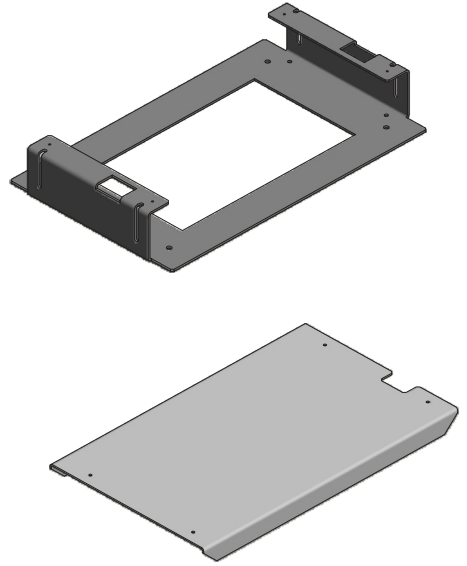

MONTÁŽNÍ NÁVOD – MONTÁŽNY NÁVOD – INSTALLATION MANUAL
MONTAGEANLEITUNG – РУКОВОДСТВО ПО СБОРКЕ – УПЪТВАНЕ ЗА МОНТАЖ
SZERELÉSI ÚTMUTATÓ – UPUTE ZA UGRADNJU – NAVODILA ZA MONTAŽO
INSTRUCȚIUNI DE MONTAJ – ІНСТРУКЦІЯ З УСТАНОВКИ

VCHODOVÝ SYSTÉM – VCHODOVÝ SYSTÉM – ENTRANCE SYSTEM
– EINGANGSSYSTEM – СИСТЕМА ВХОДА – ВХОДНА СИСТЕМА –
KAPURENDSZER – ULAZNI SUSTAV – SISTEM ZA VHODNA VRATA
– SISTEM DE INTRARE – СИСТЕМА ВХОДУ

LIBERTY – MESSENGER

JAP

a1
4x M10

a2
4x M8x30

a3
4x M6x10

b1
4x M8

A.

B.

C.