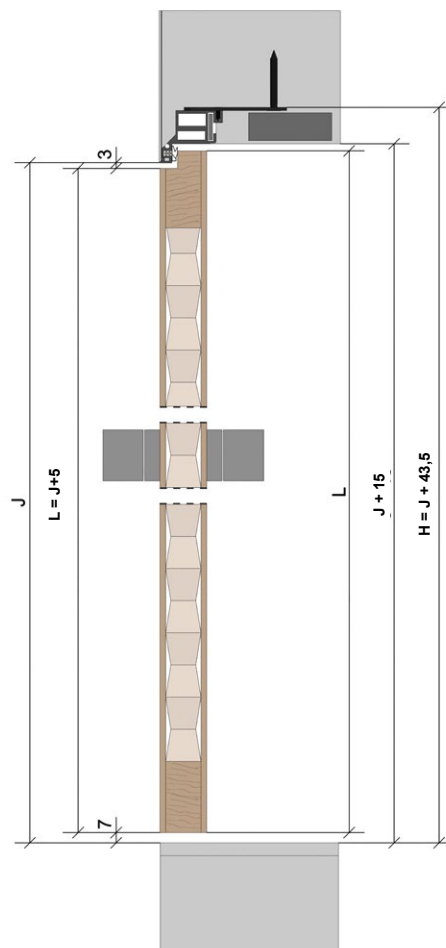

Skryta zárubeň

AKTIVE 25/15

Všechny rozměry jsou v mm.

Tloušťka dveřního křídla – bezpolodrážkového: 40.

AKTIVE 25/15 1970 mm

Výška čistého průchodu po osazení zárubně (J): 1982.

Celková výška zárubně včetně kotev (H): 2026.

Standardní výška dveřního křídla (L): 1987.

Čistý průchod po osazení zárubně D x J	Celkové rozměry otočné zárubně E x H*	Standardní rozměry otočného křídla C x L	Doporučené rozměry hrubého stavebního otvoru
630 x 1982	718 x 2026	654 x 1987	738 x 2036
730 x 1982	818 x 2026	754 x 1987	838 x 2036
830 x 1982	918 x 2026	854 x 1987	938 x 2036
930 x 1982	1018 x 2026	954 x 1987	1038 x 2036
1030 x 1982	1118 x 2026	1054 x 1987	1138 x 2036

AKTIVE 25/15 2100 mm

Výška čistého průchodu po osazení zárubně (J): 2112.

Celková výška zárubně včetně kotev (H): 2156.

Standardní výška dveřního křídla (L): 2117.

Čistý průchod po osazení zárubně D x J	Celkové rozměry otočné zárubně E x H*	Standardní rozměry otočného křídla C x L	Doporučené rozměry hrubého stavebního otvoru
630 x 2112	718 x 2156	654 x 2117	738 x 2166
730 x 2112	818 x 2156	754 x 2117	838 x 2166
830 x 2112	918 x 2156	854 x 2117	938 x 2166
930 x 2112	1018 x 2156	954 x 2117	1038 x 2166
1030 x 2112	1118 x 2156	1054 x 2117	1138 x 2166

NABÍZENÉ MOŽNOSTI ŘEŠENÍ ZÁRUBNÍ

směr otevírání

levá zárubeň

pravá zárubeň

dřevěné

detail

- C – šířka dveřního křídla
- L – výška dveřního křídla
- E – celková šířka zárubně
- H – celková výška zárubně
- D – čistá průchozí šířka zárubně
- J – čistá průchozí výška zárubně