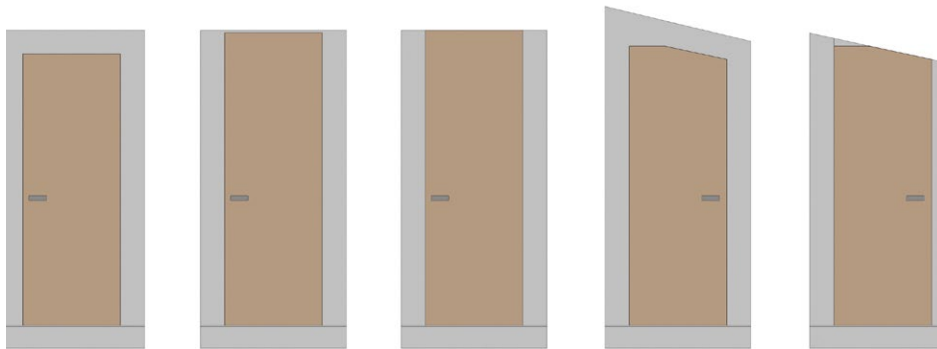

AKTIVE 25/15 2100 mm

Výška čistého průchodu po osazení zárubně (J): 2112.

Celková výška zárubně včetně kotev (H): 2156.

Standardní výška dveřního křídla (L): 2117.

Čistý průchod po osazení zárubně D x J	Celkové rozměry otočné zárubně E x H*	Standardní rozměry otočného křídla C x L	Doporučené rozměry hrubého stavebního otvoru
630 x 2112	718 x 2156	654 x 2117	738 x 2166
730 x 2112	818 x 2156	754 x 2117	838 x 2166
830 x 2112	918 x 2156	854 x 2117	938 x 2166
930 x 2112	1018 x 2156	954 x 2117	1038 x 2166
1030 x 2112	1118 x 2156	1054 x 2117	1138 x 2166

* vnější rozměr zárubně včetně kotev

C – šířka dveřního křídla

L – výška dveřního křídla

E – celková šířka zárubně

H – celková výška zárubně

D – čistá průchozí šířka zárubně

J – čistá průchozí výška zárubně

NABÍZENÉ MOŽNOSTI ŘEŠENÍ ZÁRUBNÍ

směr otevírání

levá zárubeň

pravá zárubeň

dřevěné

detail

- C – šířka dveřního křídla
- L – výška dveřního křídla
- E – celková šířka zárubně
- H – celková výška zárubně
- D – čistá průchozí šířka zárubně
- J – čistá průchozí výška zárubně