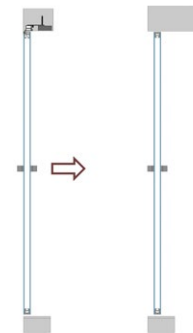

Skryta zárubeň

AKTIVE 25/15

Všechny rozměry jsou v mm.

Tloušťka dveřního křídla – bezpolodrážkového: 40.

AKTIVE 25/15 1970 mm

Výška čistého průchodu po osazení zárubně (J): 1982.

Celková výška zárubně včetně kotev (H): 2026.

AKTIVE 25/15 2100 mm

Výška čistého průchodu po osazení zárubně (J): 2112.

Celková výška zárubně včetně kotev (H): 2156.

Standardní výška dveřního křídla (L): 2117.

Čistý průchod po osazení zárubně D x J	Celkové rozměry otočné zárubně E x H*	Standardní rozměry otočného křídla C x L	Doporučené rozměry hrubého stavebního otvoru
630 x 2112	718 x 2156	654 x 2117	738 x 2166
730 x 2112	818 x 2156	754 x 2117	838 x 2166
830 x 2112	918 x 2156	854 x 2117	938 x 2166
930 x 2112	1018 x 2156	954 x 2117	1038 x 2166
1030 x 2112	1118 x 2156	1054 x 2117	1138 x 2166

* vnější rozměr zárubně včetně kotev

C – šířka dveřního křídla

L – výška dveřního křídla

E – celková šířka zárubně

H – celková výška zárubně

D – čistá průchozí šířka zárubně

J – čistá průchozí výška zárubně

NABÍZENÉ MOŽNOSTI ŘEŠENÍ ZÁRUBNÍ

směr otevírání

levá zárubeň

pravá zárubeň

dřevěné

detail

- C – šířka dveřního křídla
- L – výška dveřního křídla
- E – celková šířka zárubně
- H – celková výška zárubně
- D – čistá průchozí šířka zárubně
- J – čistá průchozí výška zárubně