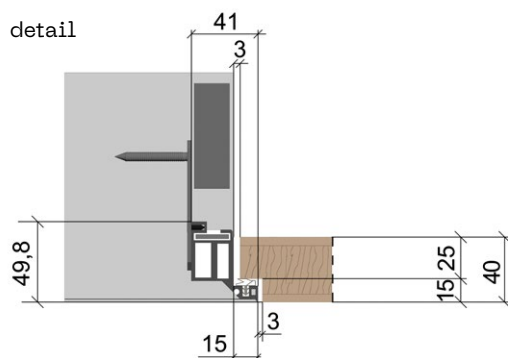

Standardní výška dveřního křídla (L): 1987.

Čistý průchod po osazení zárubně D x J	Celkové rozměry otočné zárubně E x H*	Standardní rozměry otočného křídla C x L	Doporučené rozměry hrubého stavebního otvoru
630 x 1982	718 x 2026	654 x 1987	738 x 2036
730 x 1982	818 x 2026	754 x 1987	838 x 2036
830 x 1982	918 x 2026	854 x 1987	938 x 2036
930 x 1982	1018 x 2026	954 x 1987	1038 x 2036
1030 x 1982	1118 x 2026	1054 x 1987	1138 x 2036

AKTIVE 25/15 2100 mm

Výška čistého průchodu po osazení zárubně (J): 2112.

Celková výška zárubně včetně kotev (H): 2156.

Standardní výška dveřního křídla (L): 2117.

Čistý průchod po osazení zárubně D x J	Celkové rozměry otočné zárubně E x H*	Standardní rozměry otočného křídla C x L	Doporučené rozměry hrubého stavebního otvoru
630 x 2112	718 x 2156	654 x 2117	738 x 2166
730 x 2112	818 x 2156	754 x 2117	838 x 2166
830 x 2112	918 x 2156	854 x 2117	938 x 2166
930 x 2112	1018 x 2156	954 x 2117	1038 x 2166
1030 x 2112	1118 x 2156	1054 x 2117	1138 x 2166

* vnější rozměr zárubně včetně kotev

C – šířka dveřního křídla

L – výška dveřního křídla

E – celková šířka zárubně

H – celková výška zárubně

D – čistá průchozí šířka zárubně

J – čistá průchozí výška zárubně

NABÍZENÉ MOŽNOSTI ŘEŠENÍ ZÁRUBNÍ

směr otevírání

levá zárubeň

pravá zárubeň

dřevěné

detail

- C – šířka dveřního křídla
- L – výška dveřního křídla
- E – celková šířka zárubně
- H – celková výška zárubně
- D – čistá průchozí šířka zárubně
- J – čistá průchozí výška zárubně