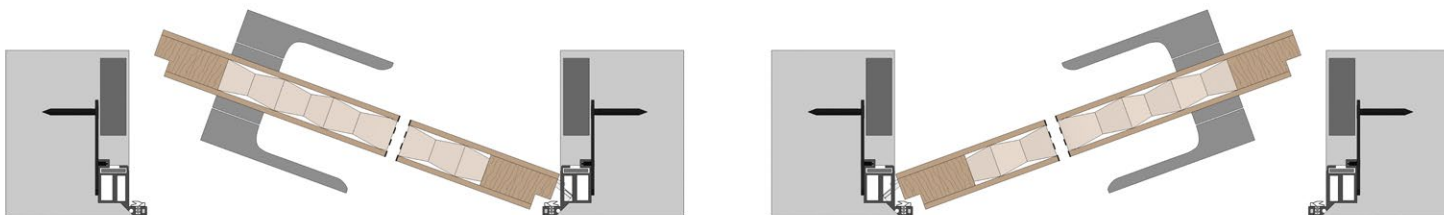

Skryta zárubeň

AKTIVE 25/15

Všechny rozměry jsou v mm.

Tloušťka dveřního křídla – bezpolodrážkového: 40.

AKTIVE 25/15 1970 mm

Výška čistého průchodu po osazení zárubně (J): 1982.

Celková výška zárubně včetně kotev (H): 2026.

AKTIVE 25/15 2100 mm

Výška čistého průchodu po osazení zárubně (J): 2112.

Celková výška zárubně včetně kotev (H): 2156.

Standardní výška dveřního křídla (L): 2117.

Čistý průchod po osazení zárubně D x J	Celkové rozměry otočné zárubně E x H*	Standardní rozměry otočného křídla C x L	Doporučené rozměry hrubého stavebního otvoru
630 x 2112	718 x 2156	654 x 2117	738 x 2166
730 x 2112	818 x 2156	754 x 2117	838 x 2166
830 x 2112	918 x 2156	854 x 2117	938 x 2166
930 x 2112	1018 x 2156	954 x 2117	1038 x 2166
1030 x 2112	1118 x 2156	1054 x 2117	1138 x 2166

* vnější rozměr zárubně včetně kotev

C – šířka dveřního křídla

L – výška dveřního křídla

E – celková šířka zárubně

H – celková výška zárubně

D – čistá průchozí šířka zárubně

J – čistá průchozí výška zárubně

NABÍZENÉ MOŽNOSTI ŘEŠENÍ ZÁRUBNÍ

směr otevírání

levá zárubeň

pravá zárubeň

dřevěné

detail

- C – šířka dveřního křídla
- L – výška dveřního křídla
- E – celková šířka zárubně
- H – celková výška zárubně
- D – čistá průchozí šířka zárubně
- J – čistá průchozí výška zárubně