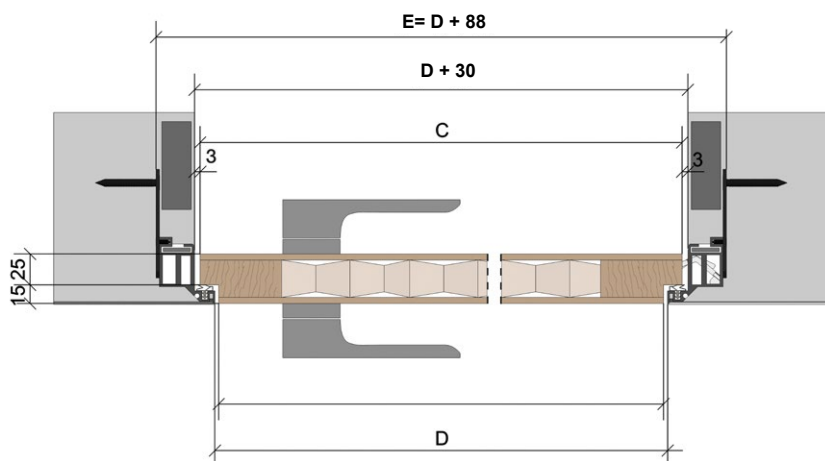

Standardní výška dveřního křídla (L): 1987.

Čistý průchod po osazení zárubně D x J	Celkové rozměry otočné zárubně E x H*	Standardní rozměry otočného křídla C x L	Doporučené rozměry hrubého stavebního otvoru
630 x 1982	718 x 2026	654 x 1987	738 x 2036
730 x 1982	818 x 2026	754 x 1987	838 x 2036
830 x 1982	918 x 2026	854 x 1987	938 x 2036
930 x 1982	1018 x 2026	954 x 1987	1038 x 2036
1030 x 1982	1118 x 2026	1054 x 1987	1138 x 2036

AKTIVE 25/15 2100 mm

Výška čistého průchodu po osazení zárubně (J): 2112.

Celková výška zárubně včetně kotev (H): 2156.

Standardní výška dveřního křídla (L): 2117.

Čistý průchod po osazení zárubně D x J	Celkové rozměry otočné zárubně E x H*	Standardní rozměry otočného křídla C x L	Doporučené rozměry hrubého stavebního otvoru
630 x 2112	718 x 2156	654 x 2117	738 x 2166
730 x 2112	818 x 2156	754 x 2117	838 x 2166
830 x 2112	918 x 2156	854 x 2117	938 x 2166
930 x 2112	1018 x 2156	954 x 2117	1038 x 2166
1030 x 2112	1118 x 2156	1054 x 2117	1138 x 2166

* vnější rozměr zárubně včetně kotev

C – šířka dveřního křídla

L – výška dveřního křídla

E – celková šířka zárubně

H – celková výška zárubně

D – čistá průchozí šířka zárubně

J – čistá průchozí výška zárubně

NABÍZENÉ MOŽNOSTI ŘEŠENÍ ZÁRUBNÍ

směr otevírání

levá zárubeň

pravá zárubeň

dřevěné

detail

- C – šířka dveřního křídla
- L – výška dveřního křídla
- E – celková šířka zárubně
- H – celková výška zárubně
- D – čistá průchozí šířka zárubně
- J – čistá průchozí výška zárubně