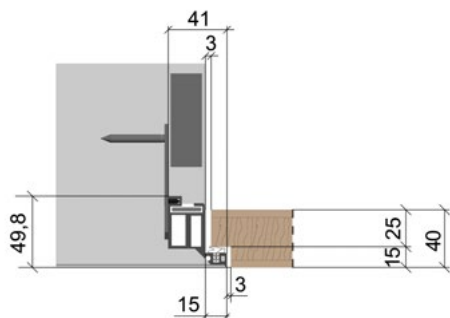

AKTIVE 25/15 – PRO DŘEVĚNÉ DVEŘE

NABÍZENÉ MOŽNOSTI ŘEŠENÍ ZÁRUBNÍ:

Detail

C – šířka dveřního křídla
 L – výška dveřního křídla
 E – celková šířka zárubně
 H – celková výška zárubně
 D – čistá průchozí šířka zárubně
 J – čistá průchozí výška zárubně

směr otevírání

Nabízené kování:

- pant TECTUS 240
- protiplech magnetický regulovatelný M&T
- protiplech magnetický neregulovatelný M&T
- protiplech magnetický pro dveře SAPELI
- protiplech magnetický zkrácený pro dveře SAPELI
- magnetický zámek cylindrický, dózický, WC

AKTIVE 25/15 – PRO DVEŘE MASTER DOOR

NABÍZENÉ MOŽNOSTI ŘEŠENÍ ZÁRUBNÍ:

směr otevírání

levá zárubeň

pravá zárubeň

Nabízené kování:

- pant TECTUS 240
- protiplech magnetický regulovatelný M&T
- protiplech magnetický neregulovatelný M&T
- klika MINIMAL SNI broušeno
- rozeta MINIMAL cylindrická, dózická, WC SNI broušeno
- magnetický zámek cylindrický, dózický, WC