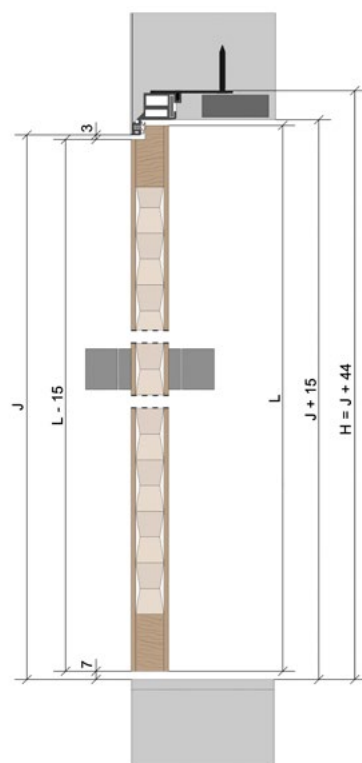

AKTIVE 25/15 – PRO DŘEVĚNÉ DVEŘE

NABÍZENÉ MOŽNOSTI ŘEŠENÍ ZÁRUBNÍ:

Detail

C – šířka dveřního křídla
 L – výška dveřního křídla
 E – celková šířka zárubně
 H – celková výška zárubně
 D – čistá průchozí šířka zárubně
 J – čistá průchozí výška zárubně

směr otevírání

Nabízené kování:

- pant TECTUS 240
- protiplech magnetický regulovatelný M&T
- protiplech magnetický neregulovatelný M&T
- protiplech magnetický pro dveře SAPELI
- protiplech magnetický zkrácený pro dveře SAPELI
- magnetický zámek cylindrický, dózický, WC

AKTIVE 25/15 – PRO DVEŘE MASTER DOOR

NABÍZENÉ MOŽNOSTI ŘEŠENÍ ZÁRUBNÍ:

směr otevírání

levá zárubeň

pravá zárubeň

Nabízené kování:

- pant TECTUS 240
- protiplech magnetický regulovatelný M&T
- protiplech magnetický neregulovatelný M&T
- klika MINIMAL SNI broušeno
- rozeta MINIMAL cylindrická, dózická, WC SNI broušeno
- magnetický zámek cylindrický, dózický, WC