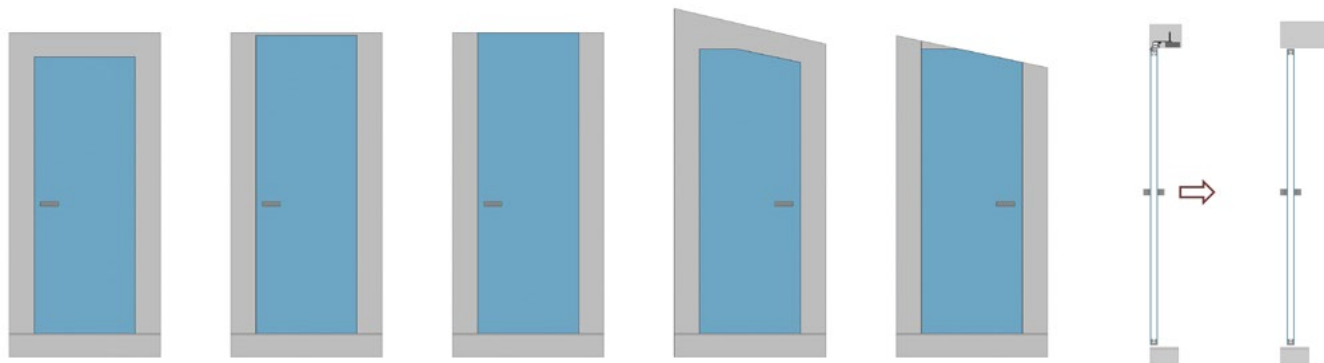

AKTIVE 25/15 – PRO DŘEVĚNÉ DVEŘE

NABÍZENÉ MOŽNOSTI ŘEŠENÍ ZÁRUBNÍ:

Detail

C – šířka dveřního křídla
 L – výška dveřního křídla
 E – celková šířka zárubně
 H – celková výška zárubně
 D – čistá průchozí šířka zárubně
 J – čistá průchozí výška zárubně

směr otevírání

Nabízené kování:

- pant TECTUS 240
- protiplech magnetický regulovatelný M&T
- protiplech magnetický neregulovatelný M&T
- protiplech magnetický pro dveře SAPELI
- protiplech magnetický zkrácený pro dveře SAPELI
- magnetický zámek cylindrický, dózický, WC

AKTIVE 25/15 – PRO DVEŘE MASTER DOOR

NABÍZENÉ MOŽNOSTI ŘEŠENÍ ZÁRUBNÍ:

směr otevírání

levá zárubeň

pravá zárubeň

Nabízené kování:

- pant TECTUS 240
- protiplech magnetický regulovatelný M&T
- protiplech magnetický neregulovatelný M&T
- klika MINIMAL SNI broušeno
- rozeta MINIMAL cylindrická, dózická, WC SNI broušeno
- magnetický zámek cylindrický, dózický, WC