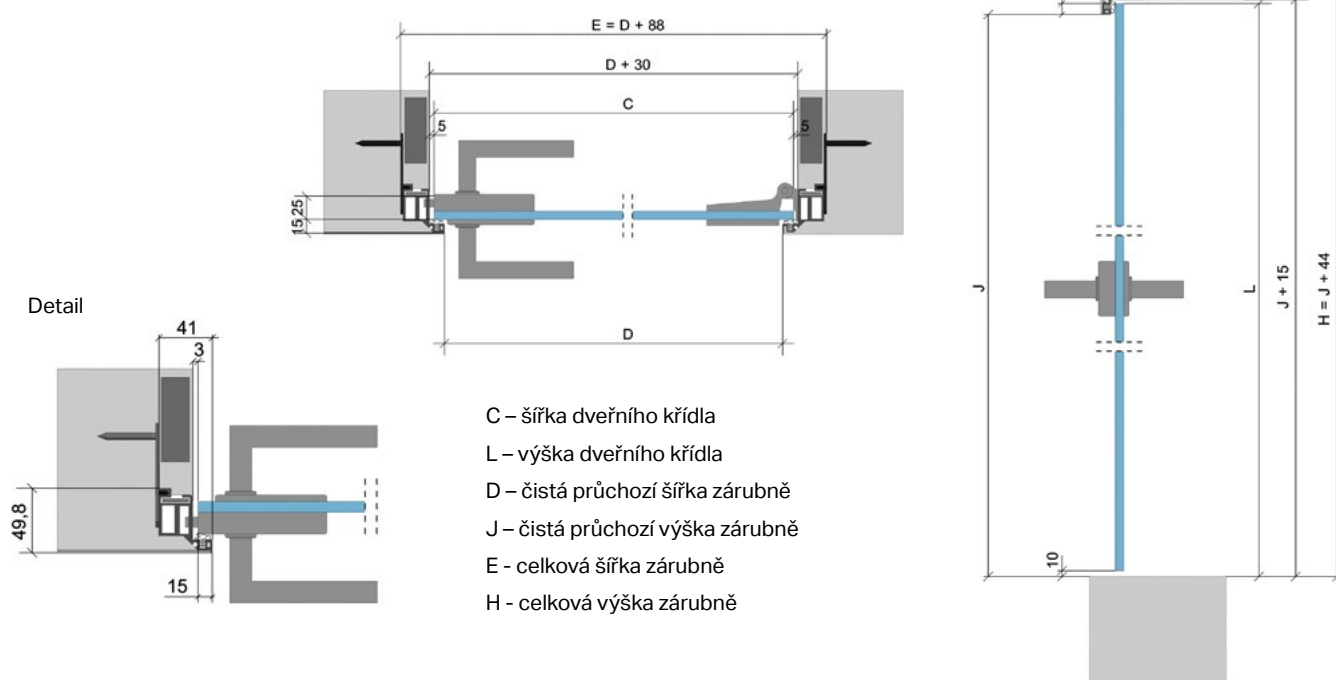

AKTIVE 25/15 – PRO SKLENĚNÉ DVEŘE

NABÍZENÉ MOŽNOSTI ŘEŠENÍ ZÁRUBNÍ:

SKLENĚNÉ

Nabízené kování:

- pant HORIZONT • klika MAGNETIK bez zámku včetně protiplechu
- a klika MAGNETIK s WC zámek včetně protiplechu