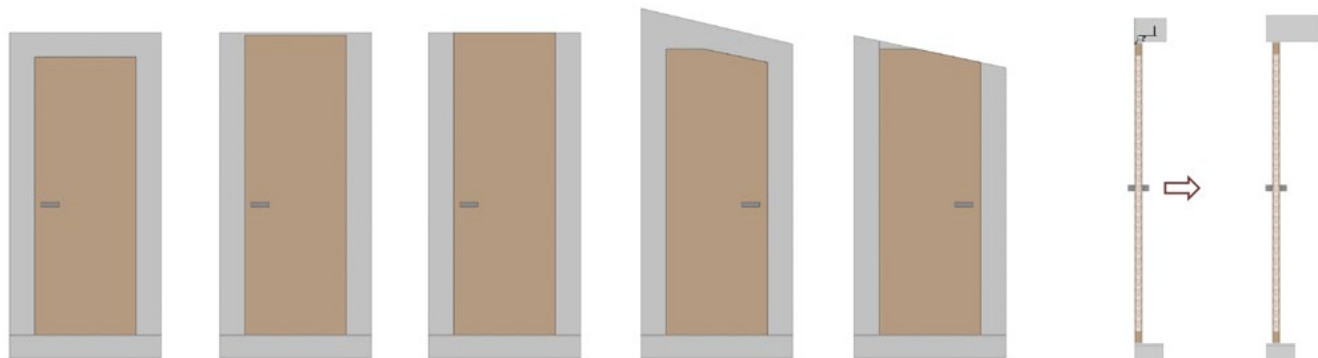

AKTIVE 25/15 – PRO DŘEVĚNÉ DVEŘE

NABÍZENÉ MOŽNOSTI ŘEŠENÍ ZÁRUBNÍ:

Detail

C – šířka dveřního křídla
 L – výška dveřního křídla
 E – celková šířka zárubně
 H – celková výška zárubně
 D – čistá průchozí šířka zárubně
 J – čistá průchozí výška zárubně

směr otevírání

Nabízené kování:

- pant TECTUS 240
- protiplech magnetický regulovatelný M&T
- protiplech magnetický neregulovatelný M&T
- protiplech magnetický pro dveře SAPELI
- protiplech magnetický zkrácený pro dveře SAPELI
- magnetický zámek cylindrický, dózický, WC

AKTIVE 25/15 – PRO DVEŘE MASTER DOOR

NABÍZENÉ MOŽNOSTI ŘEŠENÍ ZÁRUBNÍ:

směr otevírání

levá zárubeň

pravá zárubeň

Nabízené kování:

- pant TECTUS 240
- protiplech magnetický regulovatelný M&T
- protiplech magnetický neregulovatelný M&T
- klika MINIMAL SNI broušeno
- rozeta MINIMAL cylindrická, dózická, WC SNI broušeno
- magnetický zámek cylindrický, dózický, WC