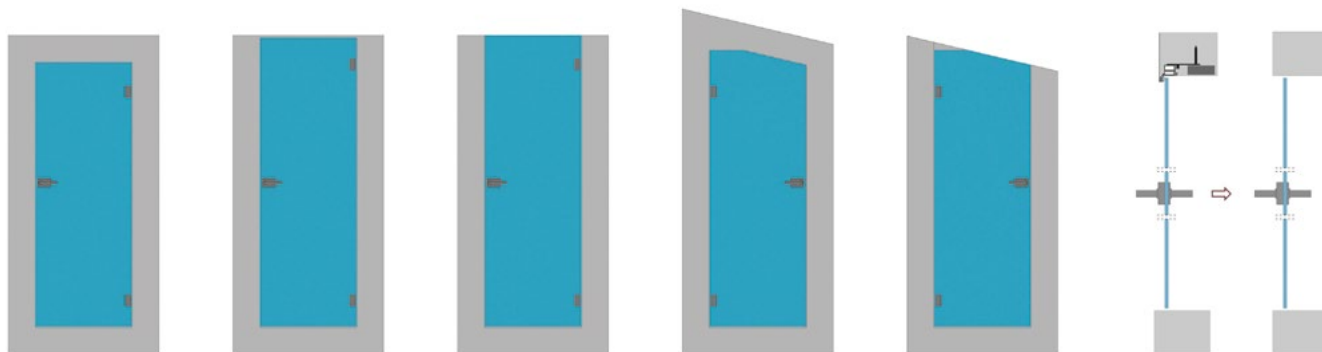

směr otevírání

Nabízené kování:

- pant TECTUS 240
- protiplech magnetický regulovatelný M&T
- protiplech magnetický neregulovatelný M&T
- protiplech magnetický pro dveře SAPELI
- protiplech magnetický zkrácený pro dveře SAPELI
- magnetický zámek cylindrický, dózický, WC

AKTIVE 25/15 – PRO DVEŘE MASTER DOOR

NABÍZENÉ MOŽNOSTI ŘEŠENÍ ZÁRUBNÍ:

směr otevírání

levá zárubeň

pravá zárubeň

Nabízené kování:

- pant TECTUS 240
- protiplech magnetický regulovatelný M&T
- protiplech magnetický neregulovatelný M&T
- klika MINIMAL SNI broušeno
- rozeta MINIMAL cylindrická, dózická, WC SNI broušeno
- magnetický zámek cylindrický, dózický, WC

AKTIVE 25/15 – PRO SKLENĚNÉ DVEŘE

NABÍZENÉ MOŽNOSTI ŘEŠENÍ ZÁRUBNÍ:

SKLENĚNÉ

Nabízené kování:

- pant HORIZONT • klika MAGNETIK bez zámku včetně protiplechu
- a klika MAGNETIK s WC zámek včetně protiplechu