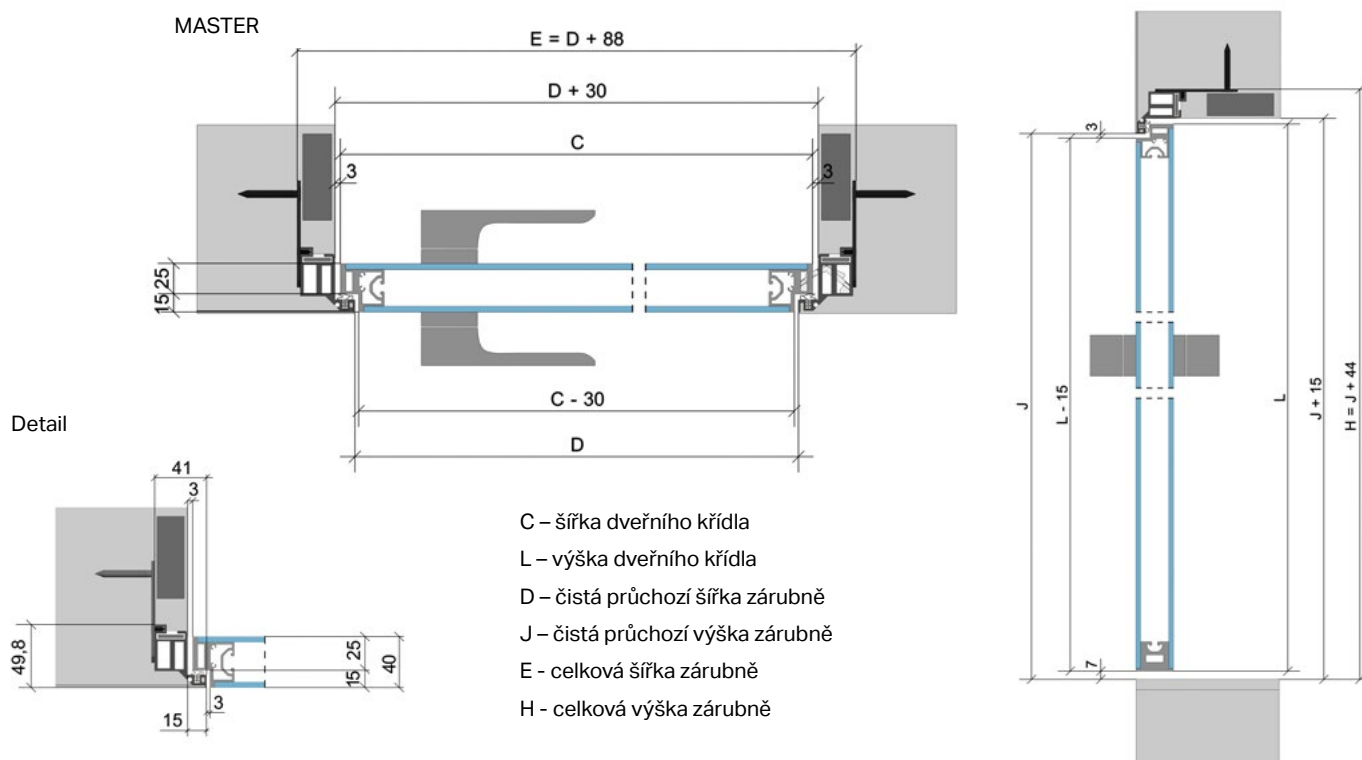

AKTIVE 25/15 – PRO DŘEVĚNÉ DVEŘE

NABÍZENÉ MOŽNOSTI ŘEŠENÍ ZÁRUBNÍ:

Detail

C – šířka dveřního křídla
 L – výška dveřního křídla
 E – celková šířka zárubně
 H – celková výška zárubně
 D – čistá průchozí šířka zárubně
 J – čistá průchozí výška zárubně

směr otevírání

Nabízené kování:

- pant TECTUS 240
- protiplech magnetický regulovatelný M&T
- protiplech magnetický neregulovatelný M&T
- protiplech magnetický pro dveře SAPELI
- protiplech magnetický zkrácený pro dveře SAPELI
- magnetický zámek cylindrický, dózický, WC

AKTIVE 25/15 – PRO DVEŘE MASTER DOOR

NABÍZENÉ MOŽNOSTI ŘEŠENÍ ZÁRUBNÍ:

směr otevírání

levá zárubeň

pravá zárubeň

Nabízené kování:

- pant TECTUS 240
- protiplech magnetický regulovatelný M&T
- protiplech magnetický neregulovatelný M&T
- klika MINIMAL SNI broušeno
- rozeta MINIMAL cylindrická, dózická, WC SNI broušeno
- magnetický zámek cylindrický, dózický, WC