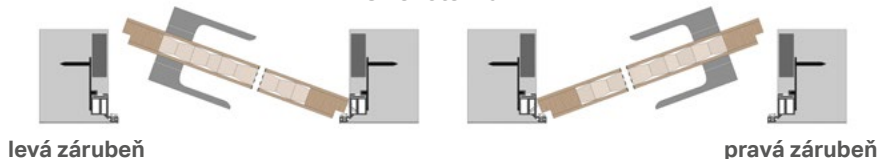

AKTIVE 25/15 – PRO DŘEVĚNÉ DVEŘE

NABÍZENÉ MOŽNOSTI ŘEŠENÍ ZÁRUBNÍ:

Detail

C – šířka dveřního křídla
 L – výška dveřního křídla
 E – celková šířka zárubně
 H – celková výška zárubně
 D – čistá průchozí šířka zárubně
 J – čistá průchozí výška zárubně

směr otevírání

Nabízené kování:

- pant TECTUS 240
- protiplech magnetický regulovatelný M&T
- protiplech magnetický neregulovatelný M&T
- protiplech magnetický pro dveře SAPELI
- protiplech magnetický zkrácený pro dveře SAPELI
- magnetický zámek cylindrický, dózický, WC

AKTIVE 25/15 – PRO DVEŘE MASTER DOOR

NABÍZENÉ MOŽNOSTI ŘEŠENÍ ZÁRUBNÍ:

směr otevírání

levá zárubeň

pravá zárubeň

Nabízené kování:

- pant TECTUS 240
- protiplech magnetický regulovatelný M&T
- protiplech magnetický neregulovatelný M&T
- klika MINIMAL SNI broušeno
- rozeta MINIMAL cylindrická, dózická, WC SNI broušeno
- magnetický zámek cylindrický, dózický, WC