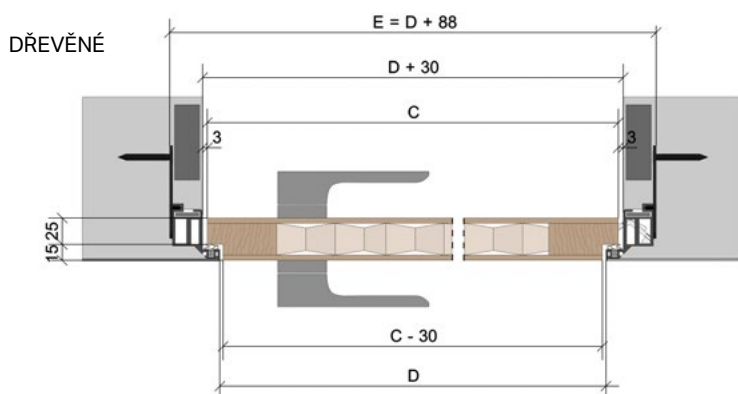

AKTIVE 25/15 – PRO DŘEVĚNÉ DVEŘE

NABÍZENÉ MOŽNOSTI ŘEŠENÍ ZÁRUBNÍ:

Detail

C – šířka dveřního křídla
 L – výška dveřního křídla
 E – celková šířka zárubně
 H – celková výška zárubně
 D – čistá průchozí šířka zárubně
 J – čistá průchozí výška zárubně

směr otevírání

Nabízené kování:

- pant TECTUS 240
- protiplech magnetický regulovatelný M&T
- protiplech magnetický neregulovatelný M&T
- protiplech magnetický pro dveře SAPELI
- protiplech magnetický zkrácený pro dveře SAPELI
- magnetický zámek cylindrický, dózický, WC

AKTIVE 25/15 – PRO DVEŘE MASTER DOOR

NABÍZENÉ MOŽNOSTI ŘEŠENÍ ZÁRUBNÍ:

směr otevírání

levá zárubeň

pravá zárubeň

Nabízené kování:

- pant TECTUS 240
- protiplech magnetický regulovatelný M&T
- protiplech magnetický neregulovatelný M&T
- klika MINIMAL SNI broušeno
- rozeta MINIMAL cylindrická, dózická, WC SNI broušeno
- magnetický zámek cylindrický, dózický, WC