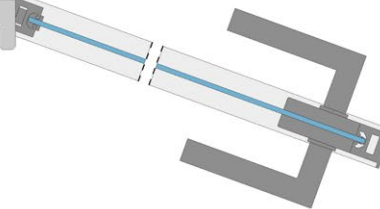

# NABÍZENÉ MOŽNOSTI ŘEŠENÍ ZÁRUBNÍ

směr otevírání

pravá zárubeň

levá zárubeň

dřevěné

detail

- C – šířka dveřního křídla
- L – výška dveřního křídla
- E – celková šířka zárubně
- H – celková výška zárubně
- D – čistá průchozí šířka zárubně
- J – čistá průchozí výška zárubně

# NABÍZENÉ MOŽNOSTI ŘEŠENÍ ZÁRUBNÍ

směr otevírání

MASTER

- C – šířka dveřního křídla
- L – výška dveřního křídla
- E – celková šířka zárubně
- H – celková výška zárubně
- D – čistá průchozí šířka zárubně
- J – čistá průchozí výška zárubně

# NABÍZENÉ MOŽNOSTI ŘEŠENÍ ZÁRUBNÍ

směr otevírání

pravá zárubeň

levá zárubeň

STING

detail

- C – šířka dveřního křídla
- L – výška dveřního křídla
- E – celková šířka zárubně
- H – celková výška zárubně
- D – čistá průchozí šířka zárubně
- J – čistá průchozí výška zárubně