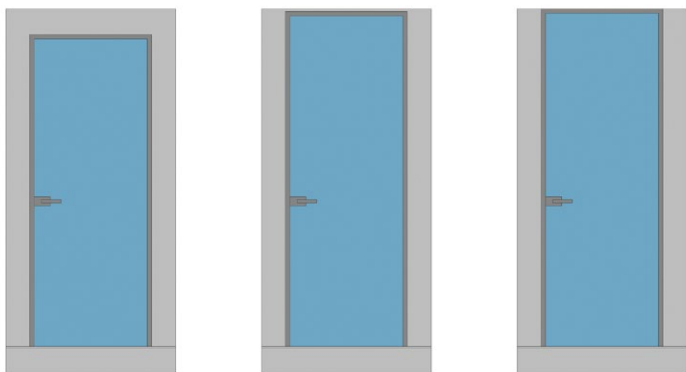

# NABÍZENÉ MOŽNOSTI ŘEŠENÍ ZÁRUBNÍ

směr otevírání

pravá zárubeň

levá zárubeň

dřevěné

detail

- C – šířka dveřního křídla
- L – výška dveřního křídla
- E – celková šířka zárubně
- H – celková výška zárubně
- D – čistá průchozí šířka zárubně
- J – čistá průchozí výška zárubně

# NABÍZENÉ MOŽNOSTI ŘEŠENÍ ZÁRUBNÍ

směr otevírání

MASTER

- C – šířka dveřního křídla
- L – výška dveřního křídla
- E – celková šířka zárubně
- H – celková výška zárubně
- D – čistá průchozí šířka zárubně
- J – čistá průchozí výška zárubně

# NABÍZENÉ MOŽNOSTI ŘEŠENÍ ZÁRUBNÍ

směr otevírání

pravá zárubeň

levá zárubeň

STING

detail

- C – šířka dveřního křídla
- L – výška dveřního křídla
- E – celková šířka zárubně
- H – celková výška zárubně
- D – čistá průchozí šířka zárubně
- J – čistá průchozí výška zárubně