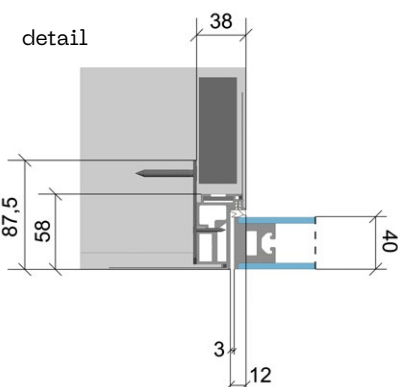

# NABÍZENÉ MOŽNOSTI ŘEŠENÍ ZÁRUBNÍ

směr otevírání

pravá zárubeň

levá zárubeň

dřevěné

detail

- C – šířka dveřního křídla
- L – výška dveřního křídla
- E – celková šířka zárubně
- H – celková výška zárubně
- D – čistá průchozí šířka zárubně
- J – čistá průchozí výška zárubně

# NABÍZENÉ MOŽNOSTI ŘEŠENÍ ZÁRUBNÍ

směr otevírání

MASTER

- C – šířka dveřního křídla
- L – výška dveřního křídla
- E – celková šířka zárubně
- H – celková výška zárubně
- D – čistá průchozí šířka zárubně
- J – čistá průchozí výška zárubně

# NABÍZENÉ MOŽNOSTI ŘEŠENÍ ZÁRUBNÍ

směr otevírání

pravá zárubeň

levá zárubeň

STING

detail

- C – šířka dveřního křídla
- L – výška dveřního křídla
- E – celková šířka zárubně
- H – celková výška zárubně
- D – čistá průchozí šířka zárubně
- J – čistá průchozí výška zárubně