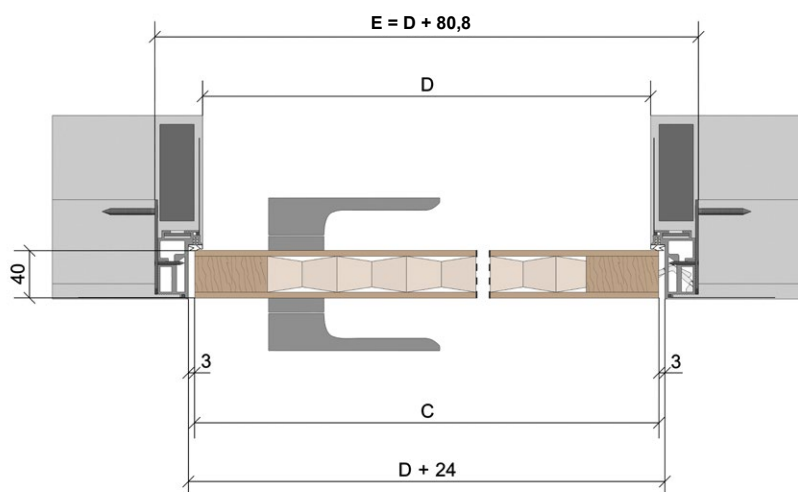

# NABÍZENÉ MOŽNOSTI ŘEŠENÍ ZÁRUBNÍ

směr otevírání

pravá zárubeň

levá zárubeň

dřevěné

detail

- C – šířka dveřního křídla
- L – výška dveřního křídla
- E – celková šířka zárubně
- H – celková výška zárubně
- D – čistá průchozí šířka zárubně
- J – čistá průchozí výška zárubně

# NABÍZENÉ MOŽNOSTI ŘEŠENÍ ZÁRUBNÍ

směr otevírání

MASTER

- C – šířka dveřního křídla
- L – výška dveřního křídla
- E – celková šířka zárubně
- H – celková výška zárubně
- D – čistá průchozí šířka zárubně
- J – čistá průchozí výška zárubně

# NABÍZENÉ MOŽNOSTI ŘEŠENÍ ZÁRUBNÍ

směr otevírání

pravá zárubeň

levá zárubeň

STING

detail

- C – šířka dveřního křídla
- L – výška dveřního křídla
- E – celková šířka zárubně
- H – celková výška zárubně
- D – čistá průchozí šířka zárubně
- J – čistá průchozí výška zárubně