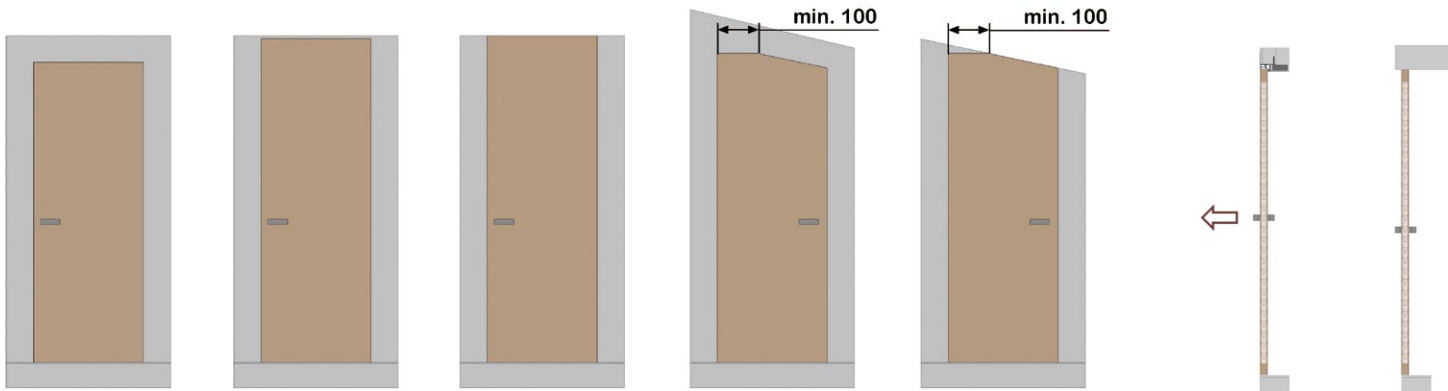

# NABÍZENÉ MOŽNOSTI ŘEŠENÍ ZÁRUBNÍ

směr otevírání

pravá zárubeň

levá zárubeň

dřevěné

detail

- C – šířka dveřního křídla
- L – výška dveřního křídla
- E – celková šířka zárubně
- H – celková výška zárubně
- D – čistá průchozí šířka zárubně
- J – čistá průchozí výška zárubně

# NABÍZENÉ MOŽNOSTI ŘEŠENÍ ZÁRUBNÍ

směr otevírání

MASTER

- C – šířka dveřního křídla
- L – výška dveřního křídla
- E – celková šířka zárubně
- H – celková výška zárubně
- D – čistá průchozí šířka zárubně
- J – čistá průchozí výška zárubně

# NABÍZENÉ MOŽNOSTI ŘEŠENÍ ZÁRUBNÍ

směr otevírání

pravá zárubeň

levá zárubeň

STING

detail

- C – šířka dveřního křídla
- L – výška dveřního křídla
- E – celková šířka zárubně
- H – celková výška zárubně
- D – čistá průchozí šířka zárubně
- J – čistá průchozí výška zárubně