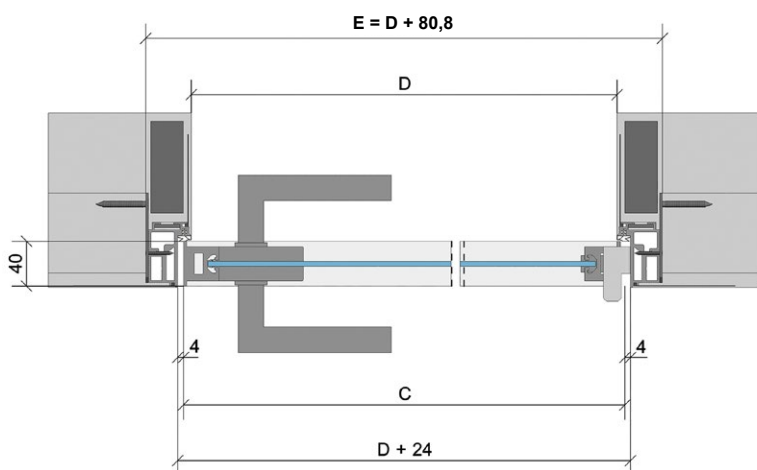

# NABÍZENÉ MOŽNOSTI ŘEŠENÍ ZÁRUBNÍ

směr otevírání

pravá zárubeň

levá zárubeň

dřevěné

detail

- C – šířka dveřního křídla
- L – výška dveřního křídla
- E – celková šířka zárubně
- H – celková výška zárubně
- D – čistá průchozí šířka zárubně
- J – čistá průchozí výška zárubně

# NABÍZENÉ MOŽNOSTI ŘEŠENÍ ZÁRUBNÍ

směr otevírání

MASTER

- C – šířka dveřního křídla
- L – výška dveřního křídla
- E – celková šířka zárubně
- H – celková výška zárubně
- D – čistá průchozí šířka zárubně
- J – čistá průchozí výška zárubně

# NABÍZENÉ MOŽNOSTI ŘEŠENÍ ZÁRUBNÍ

směr otevírání

pravá zárubeň

levá zárubeň

STING

detail

- C – šířka dveřního křídla
- L – výška dveřního křídla
- E – celková šířka zárubně
- H – celková výška zárubně
- D – čistá průchozí šířka zárubně
- J – čistá průchozí výška zárubně