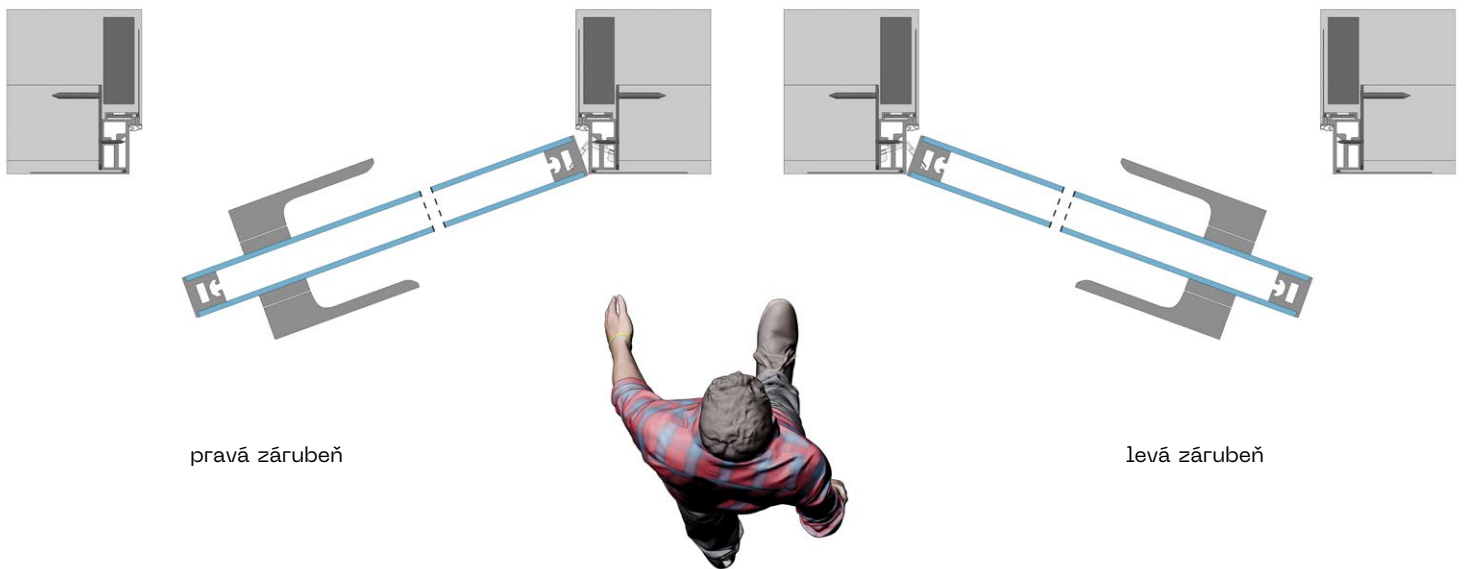

# NABÍZENÉ MOŽNOSTI ŘEŠENÍ ZÁRUBNÍ

směr otevírání

pravá zárubeň

levá zárubeň

dřevěné

detail

- C – šířka dveřního křídla
- L – výška dveřního křídla
- E – celková šířka zárubně
- H – celková výška zárubně
- D – čistá průchozí šířka zárubně
- J – čistá průchozí výška zárubně

# NABÍZENÉ MOŽNOSTI ŘEŠENÍ ZÁRUBNÍ

směr otevírání

MASTER

- C – šířka dveřního křídla
- L – výška dveřního křídla
- E – celková šířka zárubně
- H – celková výška zárubně
- D – čistá průchozí šířka zárubně
- J – čistá průchozí výška zárubně

# NABÍZENÉ MOŽNOSTI ŘEŠENÍ ZÁRUBNÍ

směr otevírání

pravá zárubeň

levá zárubeň

STING

detail

- C – šířka dveřního křídla
- L – výška dveřního křídla
- E – celková šířka zárubně
- H – celková výška zárubně
- D – čistá průchozí šířka zárubně
- J – čistá průchozí výška zárubně