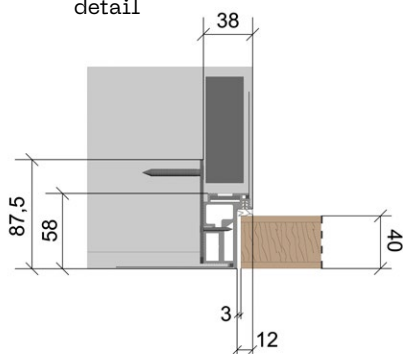

# NABÍZENÉ MOŽNOSTI ŘEŠENÍ ZÁRUBNÍ

směr otevírání

pravá zárubeň

levá zárubeň

dřevěné

detail

- C – šířka dveřního křídla
- L – výška dveřního křídla
- E – celková šířka zárubně
- H – celková výška zárubně
- D – čistá průchozí šířka zárubně
- J – čistá průchozí výška zárubně

# NABÍZENÉ MOŽNOSTI ŘEŠENÍ ZÁRUBNÍ

směr otevírání

MASTER

- C – šířka dveřního křídla
- L – výška dveřního křídla
- E – celková šířka zárubně
- H – celková výška zárubně
- D – čistá průchozí šířka zárubně
- J – čistá průchozí výška zárubně

# NABÍZENÉ MOŽNOSTI ŘEŠENÍ ZÁRUBNÍ

směr otevírání

pravá zárubeň

levá zárubeň

STING

detail

- C – šířka dveřního křídla
- L – výška dveřního křídla
- E – celková šířka zárubně
- H – celková výška zárubně
- D – čistá průchozí šířka zárubně
- J – čistá průchozí výška zárubně