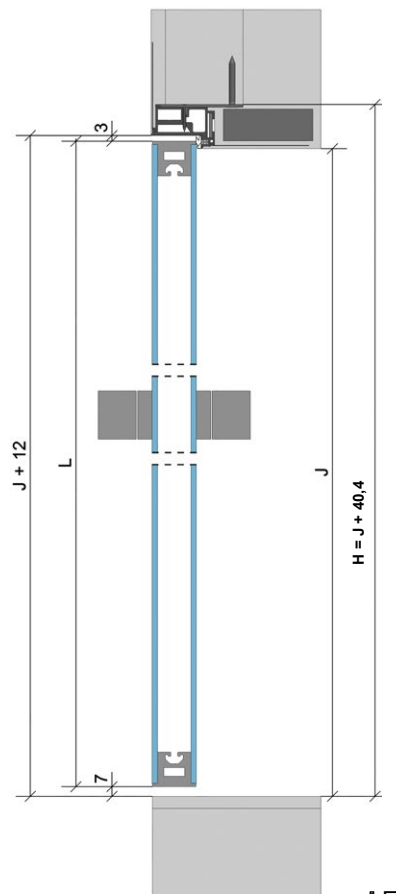

# NABÍZENÉ MOŽNOSTI ŘEŠENÍ ZÁRUBNÍ

směr otevírání

pravá zárubeň

levá zárubeň

dřevěné

detail

- C – šířka dveřního křídla
- L – výška dveřního křídla
- E – celková šířka zárubně
- H – celková výška zárubně
- D – čistá průchozí šířka zárubně
- J – čistá průchozí výška zárubně

# NABÍZENÉ MOŽNOSTI ŘEŠENÍ ZÁRUBNÍ

směr otevírání

MASTER

- C – šířka dveřního křídla
- L – výška dveřního křídla
- E – celková šířka zárubně
- H – celková výška zárubně
- D – čistá průchozí šířka zárubně
- J – čistá průchozí výška zárubně

# NABÍZENÉ MOŽNOSTI ŘEŠENÍ ZÁRUBNÍ

směr otevírání

pravá zárubeň

levá zárubeň

STING

detail

- C – šířka dveřního křídla
- L – výška dveřního křídla
- E – celková šířka zárubně
- H – celková výška zárubně
- D – čistá průchozí šířka zárubně
- J – čistá průchozí výška zárubně