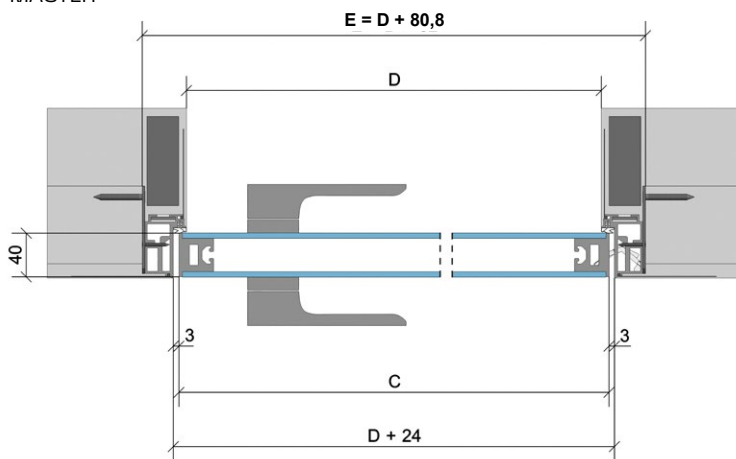

# NABÍZENÉ MOŽNOSTI ŘEŠENÍ ZÁRUBNÍ

směr otevírání

pravá zárubeň

levá zárubeň

dřevěné

detail

- C – šířka dveřního křídla
- L – výška dveřního křídla
- E – celková šířka zárubně
- H – celková výška zárubně
- D – čistá průchozí šířka zárubně
- J – čistá průchozí výška zárubně

# NABÍZENÉ MOŽNOSTI ŘEŠENÍ ZÁRUBNÍ

směr otevírání

MASTER

- C – šířka dveřního křídla
- L – výška dveřního křídla
- E – celková šířka zárubně
- H – celková výška zárubně
- D – čistá průchozí šířka zárubně
- J – čistá průchozí výška zárubně

# NABÍZENÉ MOŽNOSTI ŘEŠENÍ ZÁRUBNÍ

směr otevírání

pravá zárubeň

levá zárubeň

STING

detail

- C – šířka dveřního křídla
- L – výška dveřního křídla
- E – celková šířka zárubně
- H – celková výška zárubně
- D – čistá průchozí šířka zárubně
- J – čistá průchozí výška zárubně