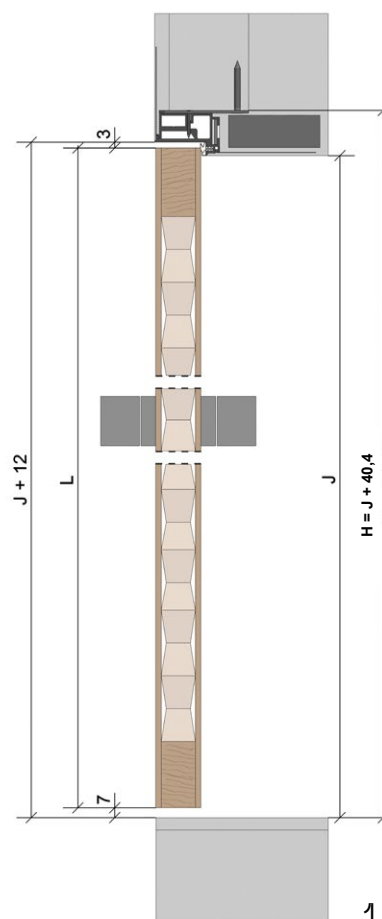

# NABÍZENÉ MOŽNOSTI ŘEŠENÍ ZÁRUBNÍ

směr otevírání

pravá zárubeň

levá zárubeň

dřevěné

detail

- C – šířka dveřního křídla
- L – výška dveřního křídla
- E – celková šířka zárubně
- H – celková výška zárubně
- D – čistá průchozí šířka zárubně
- J – čistá průchozí výška zárubně

# NABÍZENÉ MOŽNOSTI ŘEŠENÍ ZÁRUBNÍ

směr otevírání

MASTER

- C – šířka dveřního křídla
- L – výška dveřního křídla
- E – celková šířka zárubně
- H – celková výška zárubně
- D – čistá průchozí šířka zárubně
- J – čistá průchozí výška zárubně

# NABÍZENÉ MOŽNOSTI ŘEŠENÍ ZÁRUBNÍ

směr otevírání

pravá zárubeň

levá zárubeň

STING

detail

- C – šířka dveřního křídla
- L – výška dveřního křídla
- E – celková šířka zárubně
- H – celková výška zárubně
- D – čistá průchozí šířka zárubně
- J – čistá průchozí výška zárubně