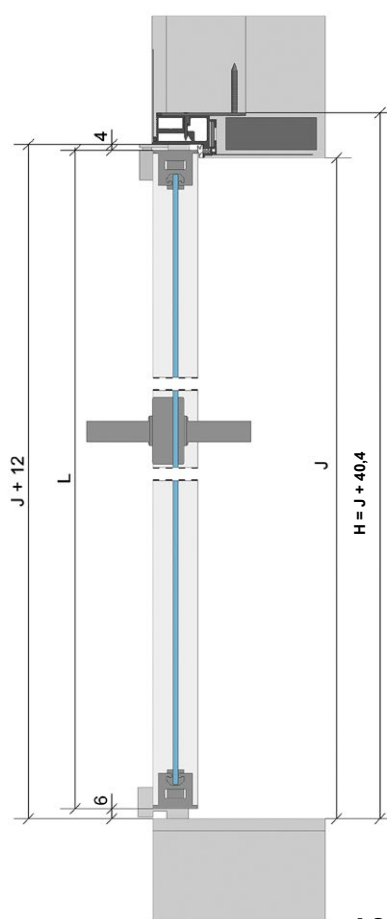

# NABÍZENÉ MOŽNOSTI ŘEŠENÍ ZÁRUBNÍ

směr otevírání

pravá zárubeň

levá zárubeň

dřevěné

detail

- C – šířka dveřního křídla
- L – výška dveřního křídla
- E – celková šířka zárubně
- H – celková výška zárubně
- D – čistá průchozí šířka zárubně
- J – čistá průchozí výška zárubně

# NABÍZENÉ MOŽNOSTI ŘEŠENÍ ZÁRUBNÍ

směr otevírání

MASTER

- C – šířka dveřního křídla
- L – výška dveřního křídla
- E – celková šířka zárubně
- H – celková výška zárubně
- D – čistá průchozí šířka zárubně
- J – čistá průchozí výška zárubně

# NABÍZENÉ MOŽNOSTI ŘEŠENÍ ZÁRUBNÍ

směr otevírání

pravá zárubeň

levá zárubeň

STING

detail

- C – šířka dveřního křídla
- L – výška dveřního křídla
- E – celková šířka zárubně
- H – celková výška zárubně
- D – čistá průchozí šířka zárubně
- J – čistá průchozí výška zárubně