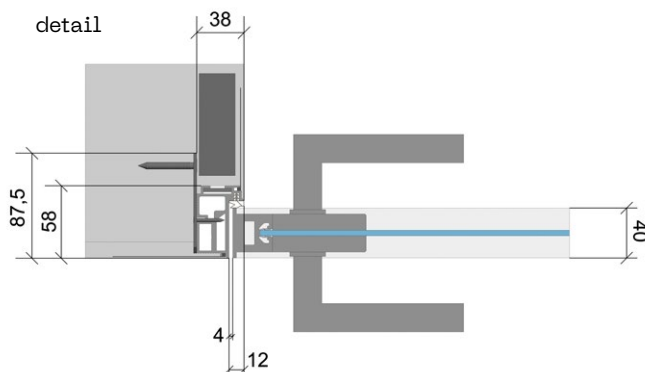

# NABÍZENÉ MOŽNOSTI ŘEŠENÍ ZÁRUBNÍ

směr otevírání

pravá zárubeň

levá zárubeň

dřevěné

detail

- C – šířka dveřního křídla
- L – výška dveřního křídla
- E – celková šířka zárubně
- H – celková výška zárubně
- D – čistá průchozí šířka zárubně
- J – čistá průchozí výška zárubně

# NABÍZENÉ MOŽNOSTI ŘEŠENÍ ZÁRUBNÍ

směr otevírání

MASTER

- C – šířka dveřního křídla
- L – výška dveřního křídla
- E – celková šířka zárubně
- H – celková výška zárubně
- D – čistá průchozí šířka zárubně
- J – čistá průchozí výška zárubně

# NABÍZENÉ MOŽNOSTI ŘEŠENÍ ZÁRUBNÍ

směr otevírání

pravá zárubeň

levá zárubeň

STING

detail

- C – šířka dveřního křídla
- L – výška dveřního křídla
- E – celková šířka zárubně
- H – celková výška zárubně
- D – čistá průchozí šířka zárubně
- J – čistá průchozí výška zárubně