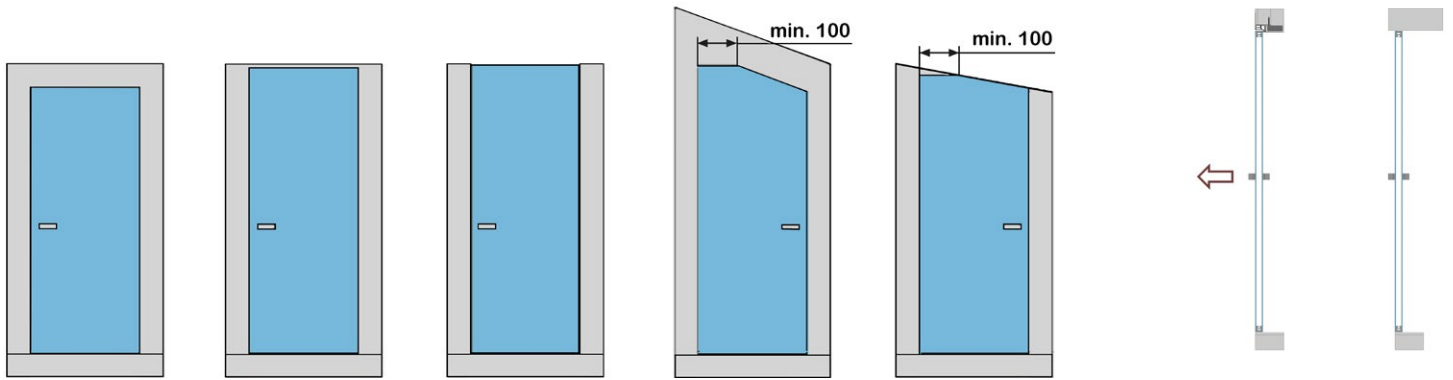

# NABÍZENÉ MOŽNOSTI ŘEŠENÍ ZÁRUBNÍ

směr otevírání

pravá zárubeň

levá zárubeň

dřevěné

detail

- C – šířka dveřního křídla
- L – výška dveřního křídla
- E – celková šířka zárubně
- H – celková výška zárubně
- D – čistá průchozí šířka zárubně
- J – čistá průchozí výška zárubně

# NABÍZENÉ MOŽNOSTI ŘEŠENÍ ZÁRUBNÍ

směr otevírání

MASTER

- C – šířka dveřního křídla
- L – výška dveřního křídla
- E – celková šířka zárubně
- H – celková výška zárubně
- D – čistá průchozí šířka zárubně
- J – čistá průchozí výška zárubně

# NABÍZENÉ MOŽNOSTI ŘEŠENÍ ZÁRUBNÍ

směr otevírání

pravá zárubeň

levá zárubeň

STING

detail

- C – šířka dveřního křídla
- L – výška dveřního křídla
- E – celková šířka zárubně
- H – celková výška zárubně
- D – čistá průchozí šířka zárubně
- J – čistá průchozí výška zárubně