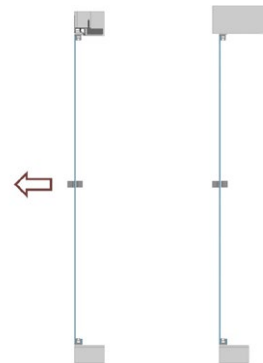

# NABÍZENÉ MOŽNOSTI ŘEŠENÍ ZÁRUBNÍ

směr otevírání

pravá zárubeň

levá zárubeň

dřevěné

detail

- C – šířka dveřního křídla
- L – výška dveřního křídla
- E – celková šířka zárubně
- H – celková výška zárubně
- D – čistá průchozí šířka zárubně
- J – čistá průchozí výška zárubně

# NABÍZENÉ MOŽNOSTI ŘEŠENÍ ZÁRUBNÍ

směr otevírání

MASTER

- C – šířka dveřního křídla
- L – výška dveřního křídla
- E – celková šířka zárubně
- H – celková výška zárubně
- D – čistá průchozí šířka zárubně
- J – čistá průchozí výška zárubně

# NABÍZENÉ MOŽNOSTI ŘEŠENÍ ZÁRUBNÍ

směr otevírání

pravá zárubeň

levá zárubeň

STING

detail

- C – šířka dveřního křídla
- L – výška dveřního křídla
- E – celková šířka zárubně
- H – celková výška zárubně
- D – čistá průchozí šířka zárubně
- J – čistá průchozí výška zárubně