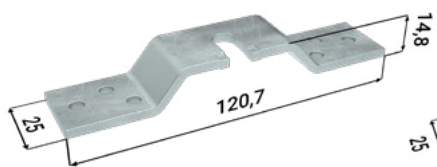

SOUČÁST BALENÍ

Sada pojezdů

2× doplňěk kolejnice

4× dveřní nosič

2× vodící trn levý

4× voziček

4× doraz

2× vodící trn pravý