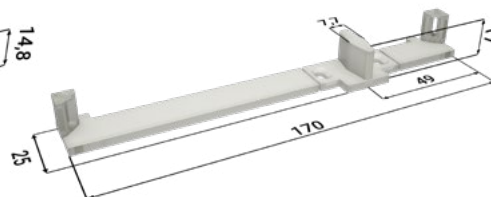

SOUČÁST BALENÍ

Sada pojezdů

2× doplňěk kolejnice

4× dveřní nosič

2× vodící trn levý

4× voziček

4× doraz

2× vodící trn pravý