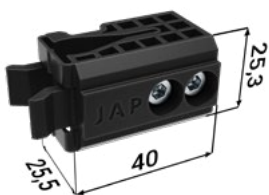

SOUČÁST BALENÍ

Sada pojezdů

2× doplňěk kolejnice

4× dveřní nosič

2× vodící trn levý

4× voziček

4× doraz

2× vodící trn pravý