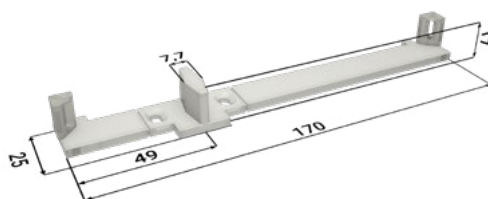

SOUČÁST BALENÍ

Sada pojezdů

2× doplňěk kolejnice

4× dveřní nosič

2× vodící trn levý

4× voziček

4× doraz

2× vodící trn pravý