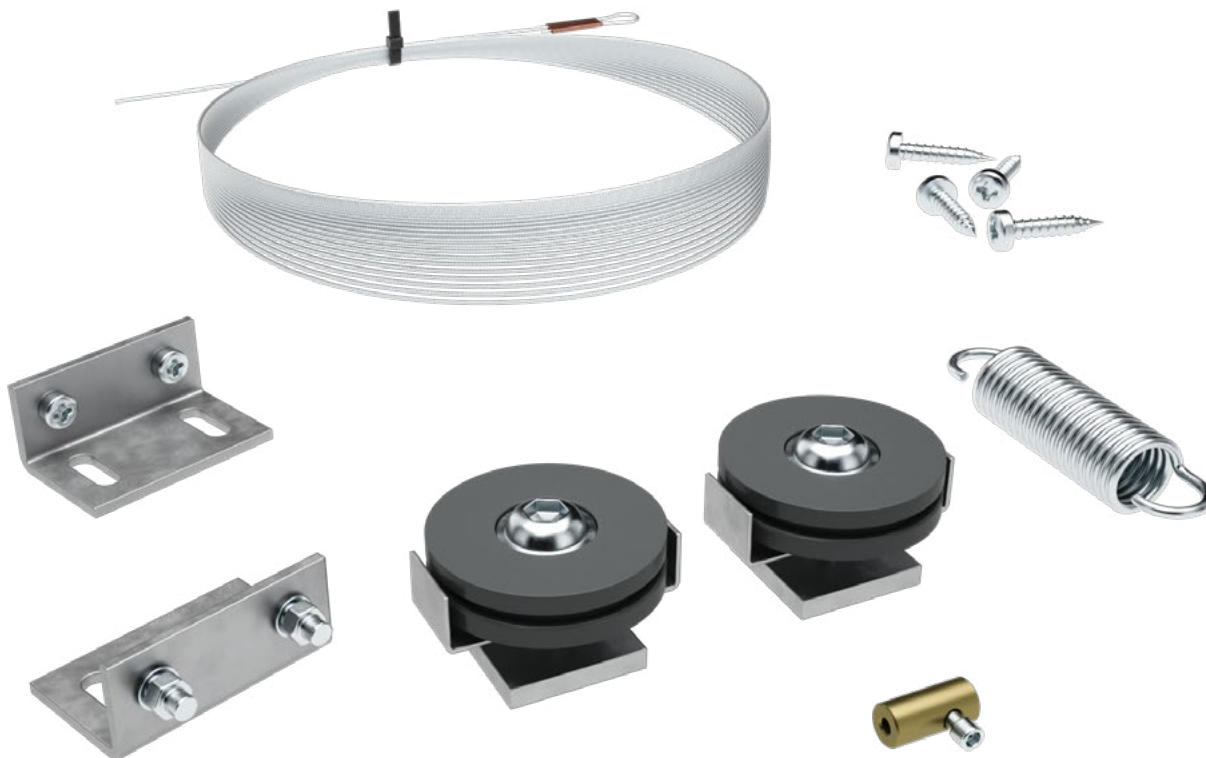

SOUČÁST BALENÍ

Sada pojezdů

2× doplňěk kolejnice

4× dveřní nosič

2× vodící trn levý

4× voziček

4× doraz

2× vodící trn pravý

PŘÍSLUŠENSTVÍ ZDARMA

Balíček synchron

Veškeré příslušenství je dodáváno včetně spojovacího materiálu.