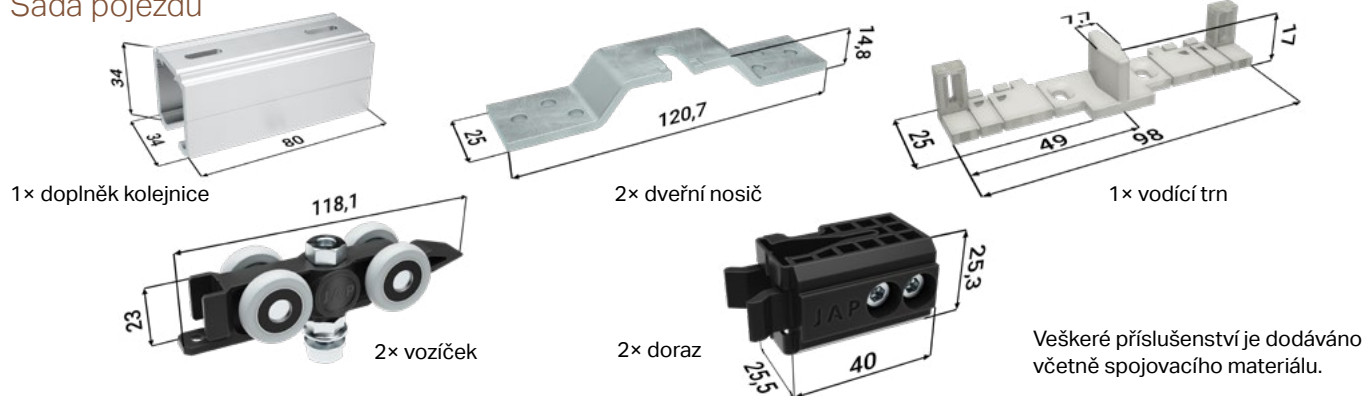

LATENTE KOMFORT – PŘÍSLUŠENSTVÍ KE STAVEBNÍM POUZDRŮM

SOUČÁST BALENÍ

Sada pojezdů

PŘÍSLUŠENSTVÍ ZDARMA

Balíček synchron

PŘÍSLUŠENSTVÍ ZA PŘÍPLATEK

Tichý doraz pro dřevěné/skleněné dveře + aktivátor

ÚDAJE POTŘEBNÉ PRO OBJEDNÁNÍ
TICHÉHO DORAZU PRO POUZDRO LATENTE KOMFORT

• Hmotnost dveří nebo
čistě průchozí rozměry
stavebního pouzdra

PŘÍSLUŠENSTVÍ ZA PŘÍPLATEK

Oboustranný tichý doraz

PŘÍSLUŠENSTVÍ ZA PŘÍPLATEK

Sada úchytnů pro skleněné dveřní křídlo Vetro 22 s vodítkem

Veškeré příslušenství je dodáváno včetně spojovacího materiálu.