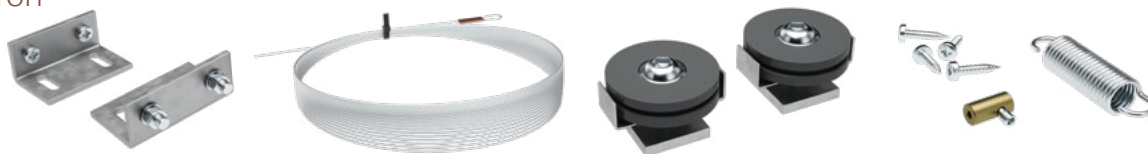

LATENTE KOMFORT – PŘÍSLUŠENSTVÍ KE STAVEBNÍM POUZDRŮM

SOUČÁST BALENÍ

Sada pojezdů

PŘÍSLUŠENSTVÍ ZDARMA

Balíček synchron

PŘÍSLUŠENSTVÍ ZA PŘÍPLATEK

Tichý doraz pro dřevěné/skleněné dveře + aktivátor

ÚDAJE POTŘEBNÉ PRO OBJEDNÁNÍ
TICHÉHO DORAZU PRO POUZDRO LATENTE KOMFORT

• Hmotnost dveří nebo
čistě průchozí rozměry
stavebního pouzdra

PŘÍSLUŠENSTVÍ ZA PŘÍPLATEK

Oboustranný tichý doraz

PŘÍSLUŠENSTVÍ ZA PŘÍPLATEK

Sada úchytnů pro skleněné dveřní křídlo Vetro 22 s vodítkem

Veškeré příslušenství je dodáváno včetně spojovacího materiálu.