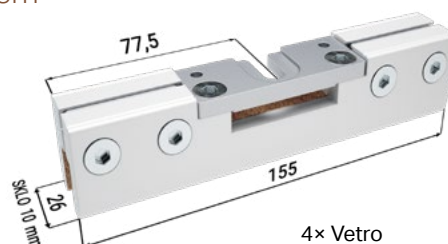

• Hmotnost dveří nebo
čistě průchozí rozměry
stavebního pouzdra

PŘÍSLUŠENSTVÍ ZA PŘÍPLATEK

Oboustranný tichý doraz

PŘÍSLUŠENSTVÍ ZA PŘÍPLATEK

Sada úchytnů pro skleněné dveřní křídlo Vetro 22 s vodítkem

Veškeré příslušenství je dodáváno včetně spojovacího materiálu.