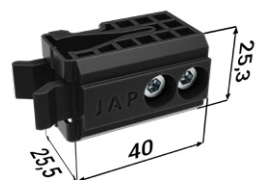

PŘÍSLUŠENSTVÍ ZA PŘÍPLATEK

Montážní balíček pro dřevěné dveře

2x vodičí trn

4x rakvička plast

4x rakvička hliník

4x doraz

4x vozíček

PŘÍSLUŠENSTVÍ ZA PŘÍPLATEK

Montážní balíček pro skleněné dveře

4× vymezovací profil

2× vodící trn s kartáčky

4× Vetro 22

4× krytka Vetro 22

4× doraz

4× vozíček

4× krycí profil Vetro 22