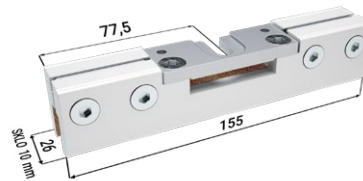

PŘÍSLUŠENSTVÍ ZA PŘÍPLATEK

Montážní balíček pro dřevěné dveře

2x vodičí trn

4x rakvička plast

4x rakvička hliník

4x doraz

4x vozíček

PŘÍSLUŠENSTVÍ ZA PŘÍPLATEK

Montážní balíček pro skleněné dveře

4× vymezovací profil

2× vodící trn s kartáčky

4× Vetro 22

4× krytka Vetro 22

4× doraz

4× vozíček

4× krycí profil Vetro 22