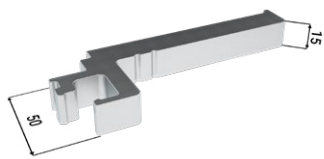

PŘÍSLUŠENSTVÍ ZA PŘÍPLATEK

Montážní balíček pro dřevěné dveře

2x vodičí trn

4x rakvička plast

4x rakvička hliník

4x doraz

4x vozíček

PŘÍSLUŠENSTVÍ ZA PŘÍPLATEK

Montážní balíček pro skleněné dveře

4× vymezovací profil

2× vodící trn s kartáčky

4× Vetro 22

4× krytka Vetro 22

4× doraz

4× vozíček

4× krycí profil Vetro 22