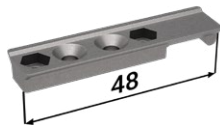

Tlumící doraz pro skleněné dveře + aktivátor

2× tlumící doraz

2× aktivátor

ÚDAJE POTŘEBNÉ PRO OBJEDNÁNÍ TLUMÍČÍHO DORAZU PRO STAVEBNÍ POUZDRO EMOTIVE II KOMFORT

- Dveře dřevěné × skleněné