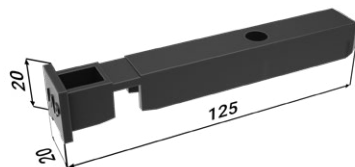

PŘÍSLUŠENSTVÍ ZA PŘÍPLATEK

Montážní balíček pro dřevěné dveře

2x vodičí trn

4x rakvička plast

4x rakvička hliník

4x doraz

4x vozíček

PŘÍSLUŠENSTVÍ ZA PŘÍPLATEK

Montážní balíček pro skleněné dveře

4× vymezovací profil

2× vodící trn s kartáčky

4× Vetro 22

4× krytka Vetro 22

4× doraz

4× vozíček

4× krycí profil Vetro 22