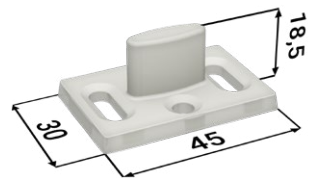

PŘÍSLUŠENSTVÍ ZA PŘÍPLATEK

Montážní balíček pro dřevěné dveře

2x vodičí trn

4x rakvička plast

4x rakvička hliník

4x doraz

4x vozíček

PŘÍSLUŠENSTVÍ ZA PŘÍPLATEK

Montážní balíček pro skleněné dveře

4× vymezovací profil

2× vodící trn s kartáčky

4× Vetro 22

4× krytka Vetro 22

4× doraz

4× vozíček

4× krycí profil Vetro 22