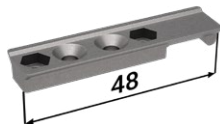

PŘÍSLUŠENSTVÍ ZA PŘÍPLATEK

Tlumící doraz pro dřevěné dveře+ aktivátor

2× tlumící doraz

2× aktivátor