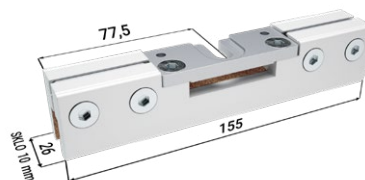

1× záslepka

2× rakvička hliník

2× doraz

2× vozíček

2× rakvička plast

PŘÍSLUŠENSTVÍ ZA PŘÍPLATEK

Montážní balíček pro skleněné dveře

2× vymežovací profil

1× záslepka

2× Vetro 22

1× vodičí trn s kartáčky

2× doraz

2× vozíček

2× krycí profil Vetro 22

2× krytka Vetro 22

ÚDAJE POTŘEBNÉ PRO OBJEDNÁNÍ MONTÁŽNÍHO BALÍČKU PRO STAVEBNÍ POUZDRO AKTIVE II STANDARD