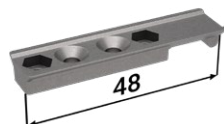

1× záslepka

2× rakvička hliník

2× doraz

2× vozíček

2× rakvička plast

PŘÍSLUŠENSTVÍ ZA PŘÍPLATEK

Montážní balíček pro skleněné dveře

2× vymežovací profil

- Čistě průchozí rozměry stavebního pouzdra

PŘÍSLUŠENSTVÍ ZA PŘÍPLATEK

Tlumící doraz pro dřevěné dveře+ aktivátor

tlumící doraz

aktivátor

Tlumící doraz pro skleněné dveře + aktivátor

tlumící doraz

aktivátor