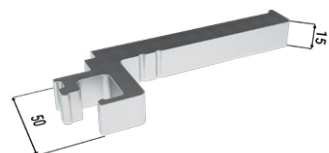

1× záslepka

2× rakvička hliník

2× doraz

2× vozíček

2× rakvička plast

PŘÍSLUŠENSTVÍ ZA PŘÍPLATEK

Montážní balíček pro skleněné dveře

2× vymežovací profil

1× záslepka

2× Vetro 22

1× vodičí trn s kartáčky

2× doraz

2× vozíček

2× krycí profil Vetro 22

2× krytka Vetro 22

ÚDAJE POTŘEBNÉ PRO OBJEDNÁNÍ MONTÁŽNÍHO BALÍČKU PRO STAVEBNÍ POUZDRO AKTIVE II STANDARD