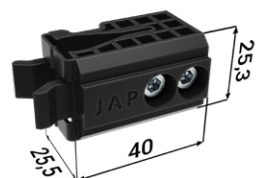

1× záslepka

2× rakvička hliník

2× doraz

2× vozíček

2× rakvička plast

PŘÍSLUŠENSTVÍ ZA PŘÍPLATEK

Montážní balíček pro skleněné dveře

2× vymežovací profil

1× záslepka

2× Vetro 22

1× vodičí trn s kartáčky

2× doraz

2× vozíček

2× krycí profil Vetro 22

2× krytka Vetro 22

ÚDAJE POTŘEBNÉ PRO OBJEDNÁNÍ MONTÁŽNÍHO BALÍČKU PRO STAVEBNÍ POUZDRO AKTIVE II STANDARD