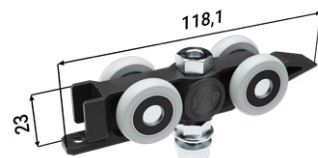

1× záslepka

2× rakvička hliník

2× doraz

2× vozíček

2× rakvička plast

PŘÍSLUŠENSTVÍ ZA PŘÍPLATEK

Montážní balíček pro skleněné dveře

2× vymežovací profil