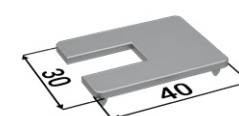

1× záslepka

2× Vetro 22

1× vodičí trn s kartáčky

2× doraz

2× vozíček

2× krycí profil Vetro 22

2× krytka Vetro 22

ÚDAJE POTŘEBNÉ PRO OBJEDNÁNÍ MONTÁŽNÍHO BALÍČKU PRO STAVEBNÍ POUZDRO AKTIVE II STANDARD