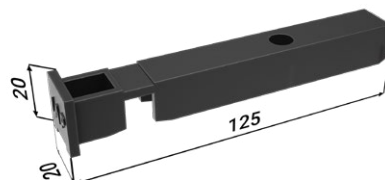

1× záslepka

2× rakvička hliník

2× doraz

2× vozíček

2× rakvička plast

PŘÍSLUŠENSTVÍ ZA PŘÍPLATEK

Montážní balíček pro skleněné dveře

2× vymežovací profil

1× záslepka

2× Vetro 22

1× vodičí trn s kartáčky

2× doraz

2× vozíček

2× krycí profil Vetro 22

2× krytka Vetro 22

ÚDAJE POTŘEBNÉ PRO OBJEDNÁNÍ MONTÁŽNÍHO BALÍČKU PRO STAVEBNÍ POUZDRO AKTIVE II STANDARD