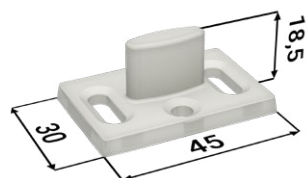

1× záslepka

2× rakvička hliník

2× doraz

2× vozíček

2× rakvička plast

PŘÍSLUŠENSTVÍ ZA PŘÍPLATEK

Montážní balíček pro skleněné dveře

2× vymežovací profil