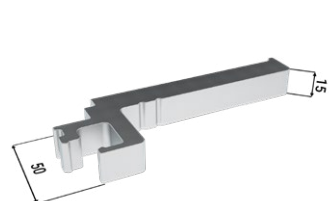

4× rakvička hliník

4× doraz

4× vozíček

PŘÍSLUŠENSTVÍ ZA PŘÍPLATEK

Montážní balíček pro skleněné dveře

4× vymežovací profil

2× vodičí trn s kartáčky

4× Vetro 22

4× krytka Vetro 22

4× doraz

4× vozíček

4× krycí profil Vetro 22

ÚDAJE POTŘEBNÉ PRO OBJEDNÁNÍ MONTÁŽNÍHO BALÍČKU PRO STAVEBNÍ POUZDRO AKTIVE II KOMFORT

- Čisté průchozí rozměry stavebního pouzdra

PŘÍSLUŠENSTVÍ ZDARMA