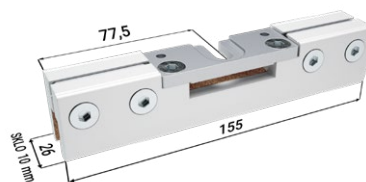

4× rakvička hliník

4× doraz

4× vozíček

PŘÍSLUŠENSTVÍ ZA PŘÍPLATEK

Montážní balíček pro skleněné dveře

4× vymežovací profil

2× vodičí trn s kartáčky

4× Vetro 22