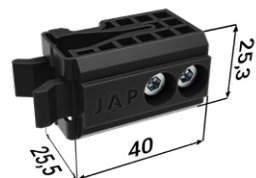

4× rakvička hliník

4× doraz

4× vozíček

PŘÍSLUŠENSTVÍ ZA PŘÍPLATEK

Montážní balíček pro skleněné dveře

4× vymežovací profil

2× vodičí trn s kartáčky

4× Vetro 22