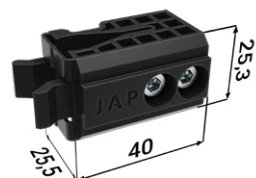

4× rakvička hliník

4× doraz

4× vozíček

PŘÍSLUŠENSTVÍ ZA PŘÍPLATEK

Montážní balíček pro skleněné dveře

4× vymežovací profil

2× vodičí trn s kartáčky

4× Vetro 22

4× krytka Vetro 22

4× doraz

4× vozíček

4× krycí profil Vetro 22

ÚDAJE POTŘEBNÉ PRO OBJEDNÁNÍ MONTÁŽNÍHO BALÍČKU PRO STAVEBNÍ POUZDRO AKTIVE II KOMFORT

- Čisté průchozí rozměry stavebního pouzdra

PŘÍSLUŠENSTVÍ ZDARMA