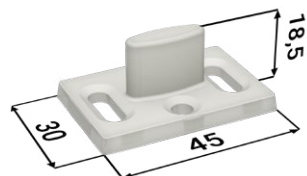

Příslušenství ke stavebním pouzdrům AKTIVE II KOMFORT

Veškeré příslušenství je dodáváno včetně spojovacího materiálu a těsnění.

PŘÍSLUŠENSTVÍ ZA PŘÍPLATEK

Montážní balíček pro dřevěné dveře

2× vodičí trn