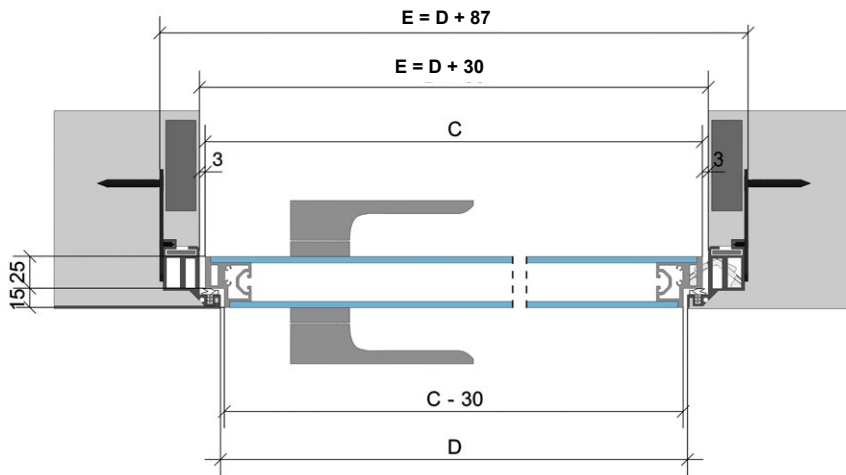

NABÍZENÉ MOŽNOSTI ŘEŠENÍ ZÁRUBNÍ

směr otevírání

levá zárubeň

pravá zárubeň

dřevěné

detail

- C – šířka dveřního křídla
- L – výška dveřního křídla
- E – celková šířka zárubně
- H – celková výška zárubně
- D – čistá průchozí šířka zárubně
- J – čistá průchozí výška zárubně

NABÍZENÉ MOŽNOSTI ŘEŠENÍ ZÁRUBNÍ

levá zárubeň

pravá zárubeň

MASTER

detail

- C – šířka dveřního křídla
- L – výška dveřního křídla
- E – celková šířka zárubně
- H – celková výška zárubně
- D – čistá průchozí šířka zárubně
- J – čistá průchozí výška zárubně

NABÍZENÉ MOŽNOSTI ŘEŠENÍ ZÁRUBNÍ

směr otevírání

pravá zárubeň

levá zárubeň

skleněné

detail

- C – šířka dveřního křídla
- L – výška dveřního křídla
- E – celková šířka zárubně
- H – celková výška zárubně
- D – čistá průchozí šířka zárubně
- J – čistá průchozí výška zárubně