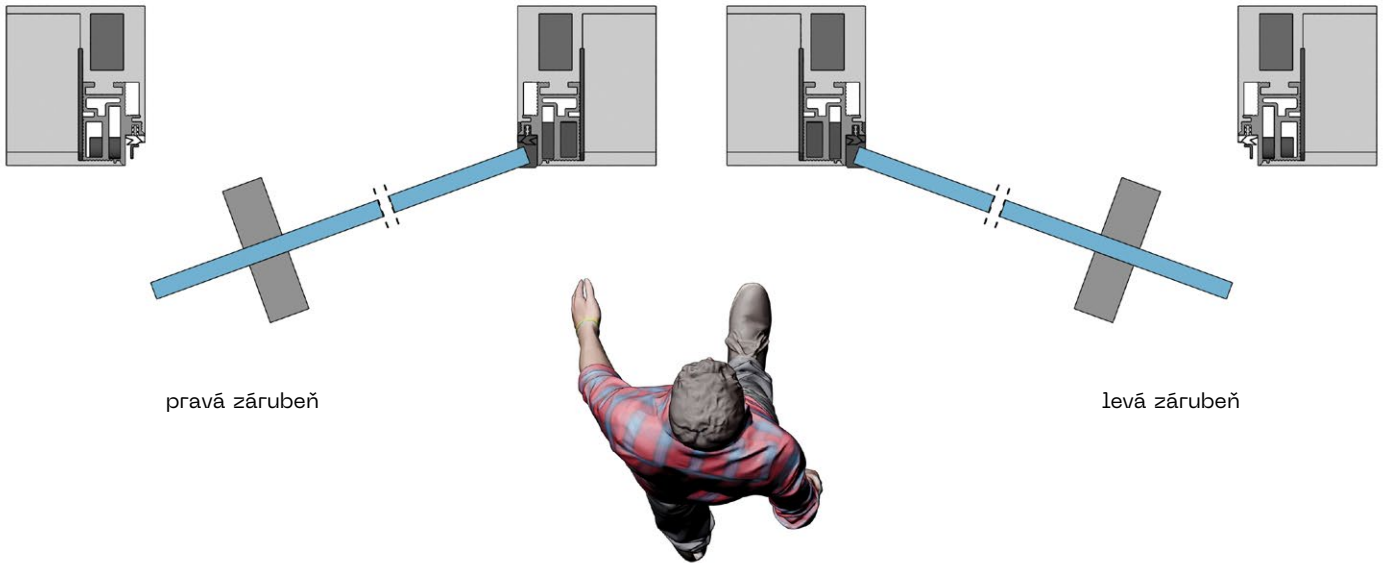

NABÍZENÉ MOŽNOSTI ŘEŠENÍ ZÁRUBNÍ

směr otevírání

levá zárubeň

pravá zárubeň

dřevěné

detail

- C – šířka dveřního křídla
- L – výška dveřního křídla
- E – celková šířka zárubně
- H – celková výška zárubně
- D – čistá průchozí šířka zárubně
- J – čistá průchozí výška zárubně

NABÍZENÉ MOŽNOSTI ŘEŠENÍ ZÁRUBNÍ

levá zárubeň

pravá zárubeň

MASTER

detail

- C – šířka dveřního křídla
- L – výška dveřního křídla
- E – celková šířka zárubně
- H – celková výška zárubně
- D – čistá průchozí šířka zárubně
- J – čistá průchozí výška zárubně

NABÍZENÉ MOŽNOSTI ŘEŠENÍ ZÁRUBNÍ

směr otevírání

pravá zárubeň

levá zárubeň

skleněné

detail

- C – šířka dveřního křídla
- L – výška dveřního křídla
- E – celková šířka zárubně
- H – celková výška zárubně
- D – čistá průchozí šířka zárubně
- J – čistá průchozí výška zárubně