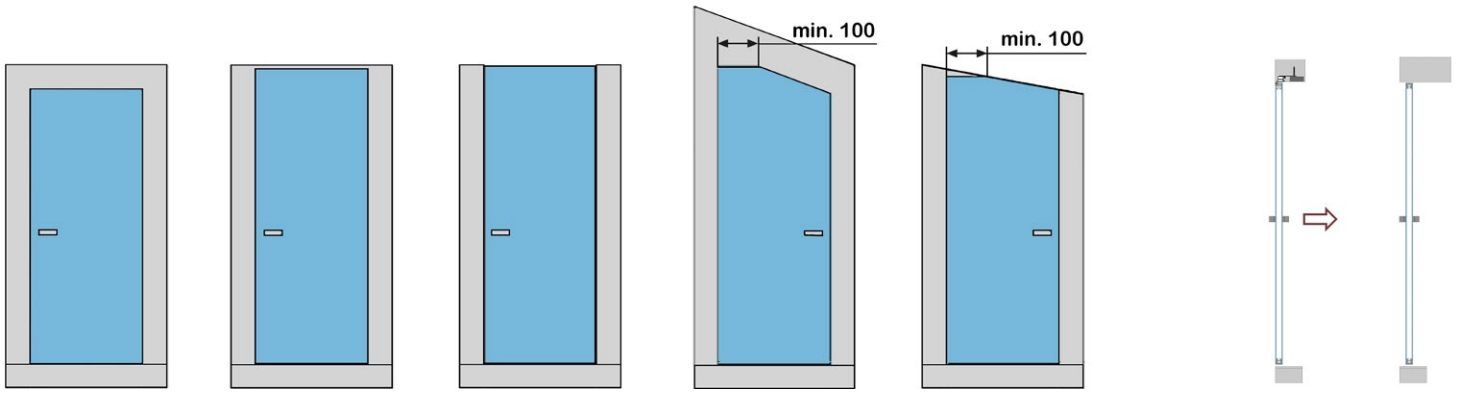

NABÍZENÉ MOŽNOSTI ŘEŠENÍ ZÁRUBNÍ

směr otevírání

levá zárubeň

pravá zárubeň

dřevěné

detail

- C – šířka dveřního křídla
- L – výška dveřního křídla
- E – celková šířka zárubně
- H – celková výška zárubně
- D – čistá průchozí šířka zárubně
- J – čistá průchozí výška zárubně

NABÍZENÉ MOŽNOSTI ŘEŠENÍ ZÁRUBNÍ

levá zárubeň

pravá zárubeň

MASTER

detail

- C – šířka dveřního křídla
- L – výška dveřního křídla
- E – celková šířka zárubně
- H – celková výška zárubně
- D – čistá průchozí šířka zárubně
- J – čistá průchozí výška zárubně

NABÍZENÉ MOŽNOSTI ŘEŠENÍ ZÁRUBNÍ

směr otevírání

pravá zárubeň

levá zárubeň

skleněné

detail

- C – šířka dveřního křídla
- L – výška dveřního křídla
- E – celková šířka zárubně
- H – celková výška zárubně
- D – čistá průchozí šířka zárubně
- J – čistá průchozí výška zárubně