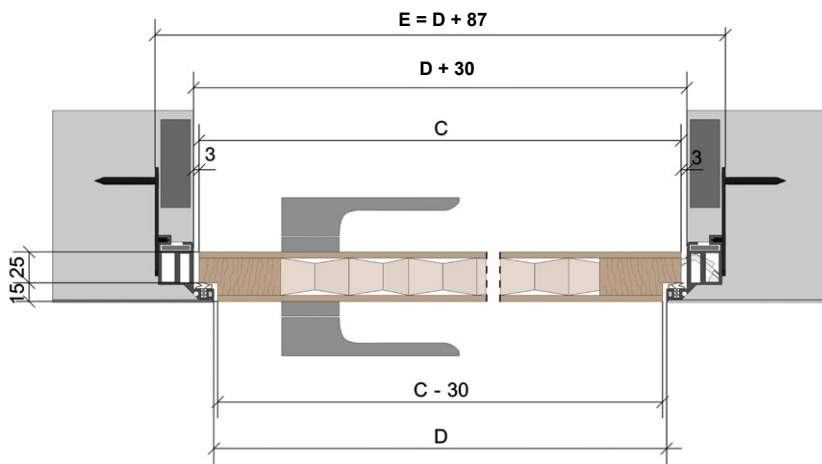

NABÍZENÉ MOŽNOSTI ŘEŠENÍ ZÁRUBNÍ

směr otevírání

levá zárubeň

pravá zárubeň

dřevěné

detail

- C – šířka dveřního křídla
- L – výška dveřního křídla
- E – celková šířka zárubně
- H – celková výška zárubně
- D – čistá průchozí šířka zárubně
- J – čistá průchozí výška zárubně

NABÍZENÉ MOŽNOSTI ŘEŠENÍ ZÁRUBNÍ

levá zárubeň

pravá zárubeň

MASTER

detail

- C – šířka dveřního křídla
- L – výška dveřního křídla
- E – celková šířka zárubně
- H – celková výška zárubně
- D – čistá průchozí šířka zárubně
- J – čistá průchozí výška zárubně

NABÍZENÉ MOŽNOSTI ŘEŠENÍ ZÁRUBNÍ

směr otevírání

pravá zárubeň

levá zárubeň

skleněné

detail

- C – šířka dveřního křídla
- L – výška dveřního křídla
- E – celková šířka zárubně
- H – celková výška zárubně
- D – čistá průchozí šířka zárubně
- J – čistá průchozí výška zárubně