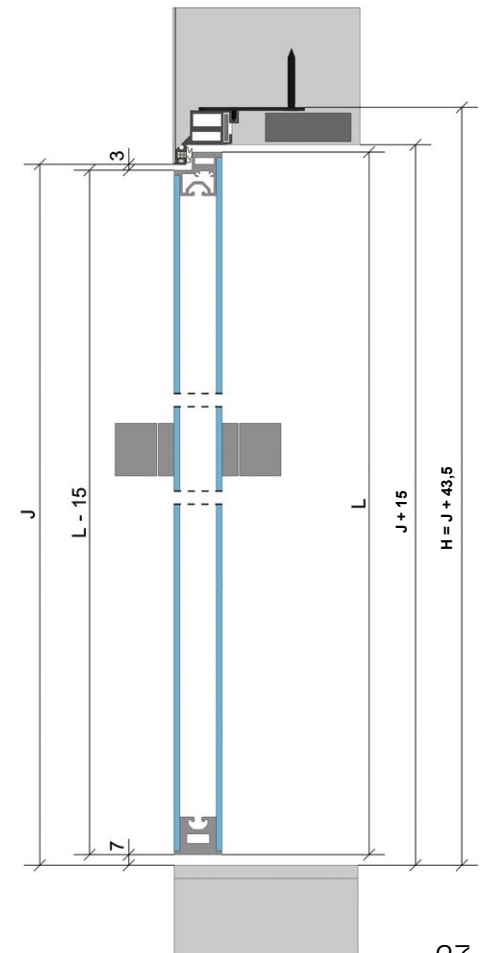

NABÍZENÉ MOŽNOSTI ŘEŠENÍ ZÁRUBNÍ

směr otevírání

levá zárubeň

pravá zárubeň

dřevěné

detail

- C – šířka dveřního křídla
- L – výška dveřního křídla
- E – celková šířka zárubně
- H – celková výška zárubně
- D – čistá průchozí šířka zárubně
- J – čistá průchozí výška zárubně

NABÍZENÉ MOŽNOSTI ŘEŠENÍ ZÁRUBNÍ

levá zárubeň

pravá zárubeň

MASTER

detail

- C – šířka dveřního křídla
- L – výška dveřního křídla
- E – celková šířka zárubně
- H – celková výška zárubně
- D – čistá průchozí šířka zárubně
- J – čistá průchozí výška zárubně

NABÍZENÉ MOŽNOSTI ŘEŠENÍ ZÁRUBNÍ

směr otevírání

pravá zárubeň

levá zárubeň

skleněné

detail

- C – šířka dveřního křídla
- L – výška dveřního křídla
- E – celková šířka zárubně
- H – celková výška zárubně
- D – čistá průchozí šířka zárubně
- J – čistá průchozí výška zárubně