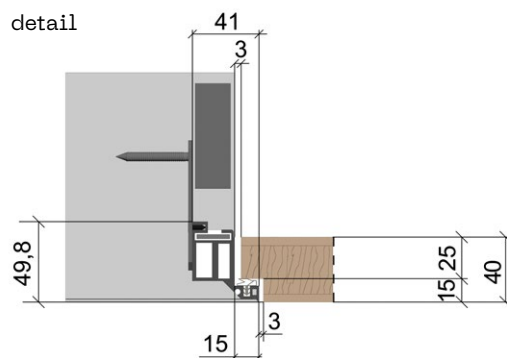

NABÍZENÉ MOŽNOSTI ŘEŠENÍ ZÁRUBNÍ

směr otevírání

levá zárubeň

pravá zárubeň

dřevěné

detail

- C – šířka dveřního křídla
- L – výška dveřního křídla
- E – celková šířka zárubně
- H – celková výška zárubně
- D – čistá průchozí šířka zárubně
- J – čistá průchozí výška zárubně

NABÍZENÉ MOŽNOSTI ŘEŠENÍ ZÁRUBNÍ

levá zárubeň

pravá zárubeň

MASTER

detail

- C – šířka dveřního křídla
- L – výška dveřního křídla
- E – celková šířka zárubně
- H – celková výška zárubně
- D – čistá průchozí šířka zárubně
- J – čistá průchozí výška zárubně

NABÍZENÉ MOŽNOSTI ŘEŠENÍ ZÁRUBNÍ

směr otevírání

pravá zárubeň

levá zárubeň

skleněné

detail

- C – šířka dveřního křídla
- L – výška dveřního křídla
- E – celková šířka zárubně
- H – celková výška zárubně
- D – čistá průchozí šířka zárubně
- J – čistá průchozí výška zárubně