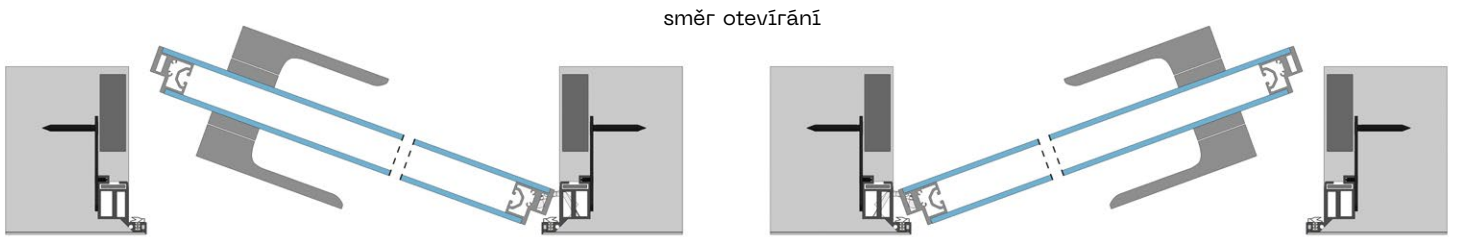

NABÍZENÉ MOŽNOSTI ŘEŠENÍ ZÁRUBNÍ

směr otevírání

levá zárubeň

pravá zárubeň

dřevěné

detail

- C – šířka dveřního křídla
- L – výška dveřního křídla
- E – celková šířka zárubně
- H – celková výška zárubně
- D – čistá průchozí šířka zárubně
- J – čistá průchozí výška zárubně

NABÍZENÉ MOŽNOSTI ŘEŠENÍ ZÁRUBNÍ

levá zárubeň

pravá zárubeň

MASTER

detail

- C – šířka dveřního křídla
- L – výška dveřního křídla
- E – celková šířka zárubně
- H – celková výška zárubně
- D – čistá průchozí šířka zárubně
- J – čistá průchozí výška zárubně

NABÍZENÉ MOŽNOSTI ŘEŠENÍ ZÁRUBNÍ

směr otevírání

pravá zárubeň

levá zárubeň

skleněné

detail

- C – šířka dveřního křídla
- L – výška dveřního křídla
- E – celková šířka zárubně
- H – celková výška zárubně
- D – čistá průchozí šířka zárubně
- J – čistá průchozí výška zárubně