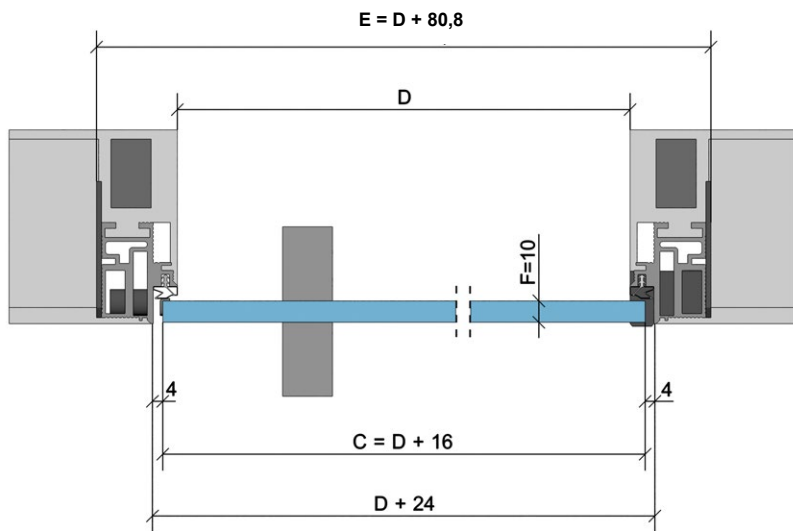

NABÍZENÉ MOŽNOSTI ŘEŠENÍ ZÁRUBNÍ

směr otevírání

levá zárubeň

pravá zárubeň

dřevěné

detail

- C – šířka dveřního křídla
- L – výška dveřního křídla
- E – celková šířka zárubně
- H – celková výška zárubně
- D – čistá průchozí šířka zárubně
- J – čistá průchozí výška zárubně

NABÍZENÉ MOŽNOSTI ŘEŠENÍ ZÁRUBNÍ

levá zárubeň

pravá zárubeň

MASTER

detail

- C – šířka dveřního křídla
- L – výška dveřního křídla
- E – celková šířka zárubně
- H – celková výška zárubně
- D – čistá průchozí šířka zárubně
- J – čistá průchozí výška zárubně

NABÍZENÉ MOŽNOSTI ŘEŠENÍ ZÁRUBNÍ

směr otevírání

pravá zárubeň

levá zárubeň

skleněné

detail

- C – šířka dveřního křídla
- L – výška dveřního křídla
- E – celková šířka zárubně
- H – celková výška zárubně
- D – čistá průchozí šířka zárubně
- J – čistá průchozí výška zárubně