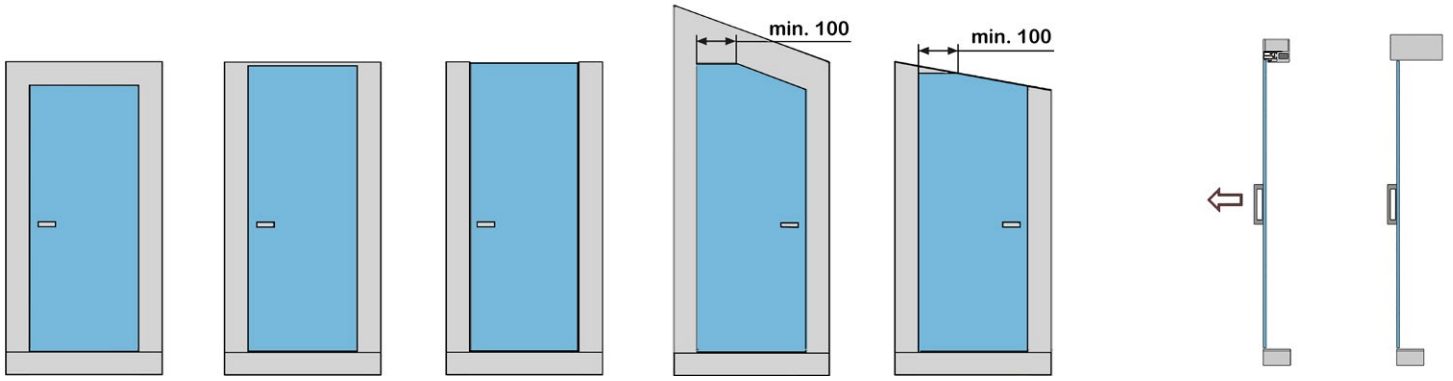

NABÍZENÉ MOŽNOSTI ŘEŠENÍ ZÁRUBNÍ

směr otevírání

levá zárubeň

pravá zárubeň

dřevěné

detail

- C – šířka dveřního křídla
- L – výška dveřního křídla
- E – celková šířka zárubně
- H – celková výška zárubně
- D – čistá průchozí šířka zárubně
- J – čistá průchozí výška zárubně

NABÍZENÉ MOŽNOSTI ŘEŠENÍ ZÁRUBNÍ

levá zárubeň

pravá zárubeň

MASTER

detail

- C – šířka dveřního křídla
- L – výška dveřního křídla
- E – celková šířka zárubně
- H – celková výška zárubně
- D – čistá průchozí šířka zárubně
- J – čistá průchozí výška zárubně

NABÍZENÉ MOŽNOSTI ŘEŠENÍ ZÁRUBNÍ

směr otevírání

pravá zárubeň

levá zárubeň

skleněné

detail

- C – šířka dveřního křídla
- L – výška dveřního křídla
- E – celková šířka zárubně
- H – celková výška zárubně
- D – čistá průchozí šířka zárubně
- J – čistá průchozí výška zárubně