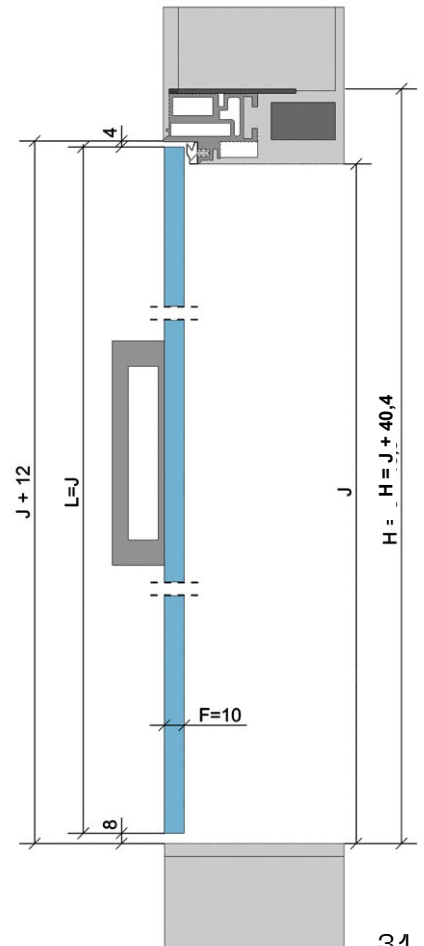

NABÍZENÉ MOŽNOSTI ŘEŠENÍ ZÁRUBNÍ

směr otevírání

levá zárubeň

pravá zárubeň

dřevěné

detail

- C – šířka dveřního křídla
- L – výška dveřního křídla
- E – celková šířka zárubně
- H – celková výška zárubně
- D – čistá průchozí šířka zárubně
- J – čistá průchozí výška zárubně

NABÍZENÉ MOŽNOSTI ŘEŠENÍ ZÁRUBNÍ

levá zárubeň

pravá zárubeň

MASTER

detail

- C – šířka dveřního křídla
- L – výška dveřního křídla
- E – celková šířka zárubně
- H – celková výška zárubně
- D – čistá průchozí šířka zárubně
- J – čistá průchozí výška zárubně

NABÍZENÉ MOŽNOSTI ŘEŠENÍ ZÁRUBNÍ

směr otevírání

pravá zárubeň

levá zárubeň

skleněné

detail

- C – šířka dveřního křídla
- L – výška dveřního křídla
- E – celková šířka zárubně
- H – celková výška zárubně
- D – čistá průchozí šířka zárubně
- J – čistá průchozí výška zárubně