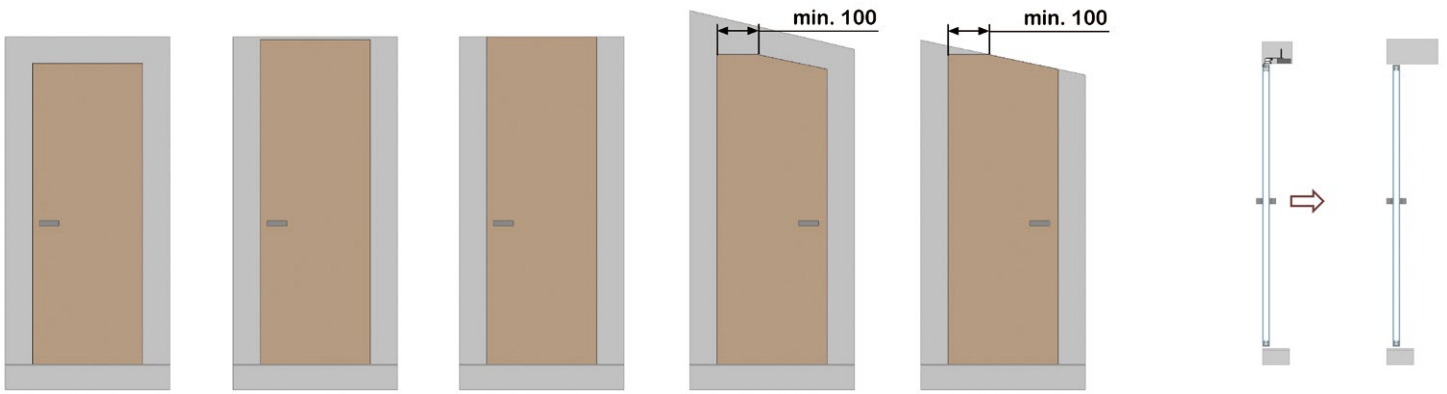

NABÍZENÉ MOŽNOSTI ŘEŠENÍ ZÁRUBNÍ

směr otevírání

levá zárubeň

pravá zárubeň

dřevěné

detail

- C – šířka dveřního křídla
- L – výška dveřního křídla
- E – celková šířka zárubně
- H – celková výška zárubně
- D – čistá průchozí šířka zárubně
- J – čistá průchozí výška zárubně

NABÍZENÉ MOŽNOSTI ŘEŠENÍ ZÁRUBNÍ

levá zárubeň

pravá zárubeň

MASTER

detail

- C – šířka dveřního křídla
- L – výška dveřního křídla
- E – celková šířka zárubně
- H – celková výška zárubně
- D – čistá průchozí šířka zárubně
- J – čistá průchozí výška zárubně

NABÍZENÉ MOŽNOSTI ŘEŠENÍ ZÁRUBNÍ

směr otevírání

pravá zárubeň

levá zárubeň

skleněné

detail

- C – šířka dveřního křídla
- L – výška dveřního křídla
- E – celková šířka zárubně
- H – celková výška zárubně
- D – čistá průchozí šířka zárubně
- J – čistá průchozí výška zárubně