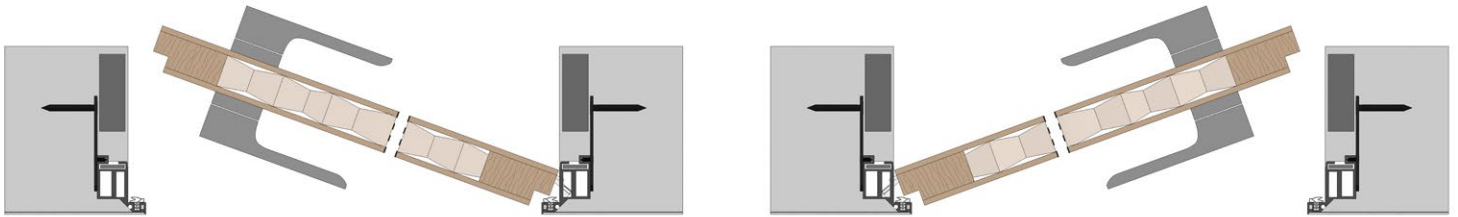

NABÍZENÉ MOŽNOSTI ŘEŠENÍ ZÁRUBNÍ

směr otevírání

levá zárubeň

pravá zárubeň

dřevěné

detail

- C – šířka dveřního křídla
- L – výška dveřního křídla
- E – celková šířka zárubně
- H – celková výška zárubně
- D – čistá průchozí šířka zárubně
- J – čistá průchozí výška zárubně

NABÍZENÉ MOŽNOSTI ŘEŠENÍ ZÁRUBNÍ

levá zárubeň

pravá zárubeň

MASTER

detail

- C – šířka dveřního křídla
- L – výška dveřního křídla
- E – celková šířka zárubně
- H – celková výška zárubně
- D – čistá průchozí šířka zárubně
- J – čistá průchozí výška zárubně

NABÍZENÉ MOŽNOSTI ŘEŠENÍ ZÁRUBNÍ

směr otevírání

pravá zárubeň

levá zárubeň

skleněné

detail

- C – šířka dveřního křídla
- L – výška dveřního křídla
- E – celková šířka zárubně
- H – celková výška zárubně
- D – čistá průchozí šířka zárubně
- J – čistá průchozí výška zárubně