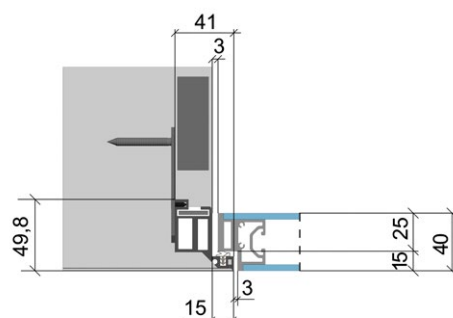

NABÍZENÉ MOŽNOSTI ŘEŠENÍ ZÁRUBNÍ

směr otevírání

levá zárubeň

pravá zárubeň

dřevěné

detail

- C – šířka dveřního křídla
- L – výška dveřního křídla
- E – celková šířka zárubně
- H – celková výška zárubně
- D – čistá průchozí šířka zárubně
- J – čistá průchozí výška zárubně

NABÍZENÉ MOŽNOSTI ŘEŠENÍ ZÁRUBNÍ

levá zárubeň

pravá zárubeň

MASTER

detail

- C – šířka dveřního křídla
- L – výška dveřního křídla
- E – celková šířka zárubně
- H – celková výška zárubně
- D – čistá průchozí šířka zárubně
- J – čistá průchozí výška zárubně

NABÍZENÉ MOŽNOSTI ŘEŠENÍ ZÁRUBNÍ

směr otevírání

pravá zárubeň

levá zárubeň

skleněné

detail

- C – šířka dveřního křídla
- L – výška dveřního křídla
- E – celková šířka zárubně
- H – celková výška zárubně
- D – čistá průchozí šířka zárubně
- J – čistá průchozí výška zárubně