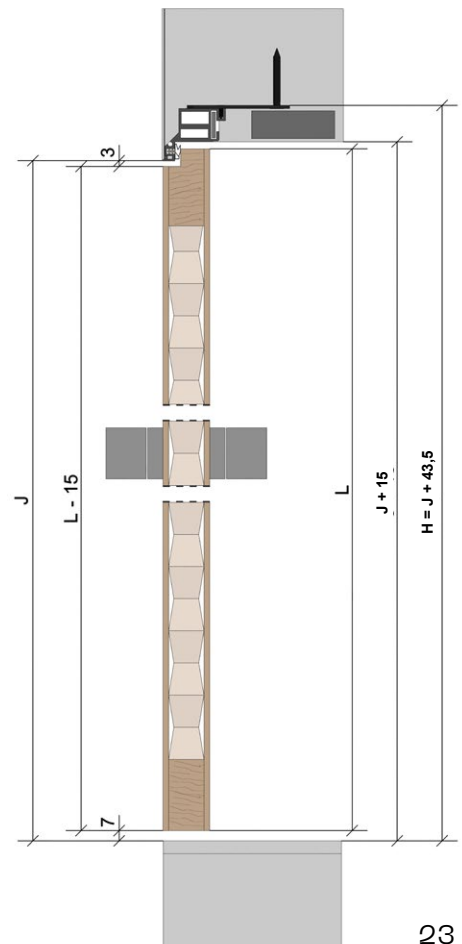

NABÍZENÉ MOŽNOSTI ŘEŠENÍ ZÁRUBNÍ

směr otevírání

levá zárubeň

pravá zárubeň

dřevěné

detail

- C – šířka dveřního křídla
- L – výška dveřního křídla
- E – celková šířka zárubně
- H – celková výška zárubně
- D – čistá průchozí šířka zárubně
- J – čistá průchozí výška zárubně

NABÍZENÉ MOŽNOSTI ŘEŠENÍ ZÁRUBNÍ

levá zárubeň

pravá zárubeň

MASTER

detail

- C – šířka dveřního křídla
- L – výška dveřního křídla
- E – celková šířka zárubně
- H – celková výška zárubně
- D – čistá průchozí šířka zárubně
- J – čistá průchozí výška zárubně

NABÍZENÉ MOŽNOSTI ŘEŠENÍ ZÁRUBNÍ

směr otevírání

pravá zárubeň

levá zárubeň

skleněné

detail

- C – šířka dveřního křídla
- L – výška dveřního křídla
- E – celková šířka zárubně
- H – celková výška zárubně
- D – čistá průchozí šířka zárubně
- J – čistá průchozí výška zárubně