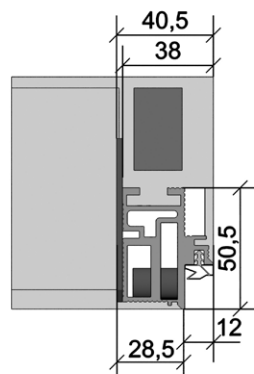

NABÍZENÉ MOŽNOSTI ŘEŠENÍ ZÁRUBNÍ

směr otevírání

levá zárubeň

pravá zárubeň

dřevěné

detail

- C – šířka dveřního křídla
- L – výška dveřního křídla
- E – celková šířka zárubně
- H – celková výška zárubně
- D – čistá průchozí šířka zárubně
- J – čistá průchozí výška zárubně

NABÍZENÉ MOŽNOSTI ŘEŠENÍ ZÁRUBNÍ

levá zárubeň

pravá zárubeň

MASTER

detail

- C – šířka dveřního křídla
- L – výška dveřního křídla
- E – celková šířka zárubně
- H – celková výška zárubně
- D – čistá průchozí šířka zárubně
- J – čistá průchozí výška zárubně

NABÍZENÉ MOŽNOSTI ŘEŠENÍ ZÁRUBNÍ

směr otevírání

pravá zárubeň

levá zárubeň

skleněné

detail

- C – šířka dveřního křídla
- L – výška dveřního křídla
- E – celková šířka zárubně
- H – celková výška zárubně
- D – čistá průchozí šířka zárubně
- J – čistá průchozí výška zárubně