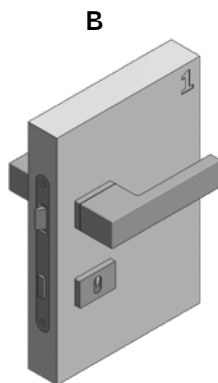

KLİKA/ROZETA – KLUČKA/ROZETA – DOOR HANDLE/ROSETTE
– KLINKE/ROSETTE – РУЧКА НАЖИМНАЯ/РУЧКА КРУГЛАЯ
– ДРЪЖКА ЗА ВРАТА/РОЗЕТКА – KILINCS/ROZETTA
– RUČKA VRATA/ROZETA – KLJUKA ZA VRATA/ROZETA
– MÂNER DE UȘĂ/ROZETĂ – ДВЕРНА РУЧКА/РОЗЕТКА

DIRECT

WC zámek
WC zámok
Toilet lock
WC-schloss
Замок для туалета
Ключалка за тоалетна
WC zâr
Toaletna brava
Ključavnica za stranišće
Încuietoare pentru toaletă
Замок для туалету

Dozický zámek
Dózický zámok
Chubb lock
Buntbartschloss
Замок с запорной планкой
Ключалка chubb
Kulcsos bevésőzár
Chubb brava
Številčna ključavnica
Încuietoare chubb
Сувальдний замок
(замок чабба)

Cylindrický zámek
Cylindrický zámok
Cylindrical lock
Zylinderschloss
Цилиндровый замок
Цилиндрична ключалка
Hengerzár
Cilindrična brava
Cilindrična ključavnica
Încuietoare cilindrică
Цилиндричний замок