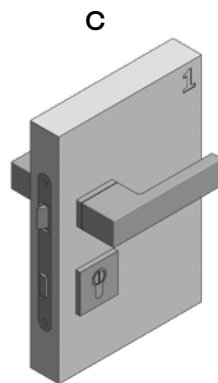

KLİKA/ROZETA – KLUČKA/ROZETA – DOOR HANDLE/ROSETTE
– KLINKE/ROSETTE – РУЧКА НАЖИМНАЯ/РУЧКА КРУГЛАЯ
– ДРЪЖКА ЗА ВРАТА/РОЗЕТКА – KILINCS/ROZETTA
– RUČKA VRATA/ROZETA – KLJUKA ZA VRATA/ROZETA
– MÂNER DE UȘĂ/ROZETĂ – ДВЕРНА РУЧКА/РОЗЕТКА

DIRECT

WC zámek
WC zámok
Toilet lock
WC-schloss
Замок для туалета
Ключалка за тоалетна
WC zâr
Toaletna brava
Ključavnica za stranišće
Încuietoare pentru toaletă
Замок для туалету

Dozický zámek
Dózický zámok
Chubb lock
Buntbartschloss
Замок с запорной планкой
Ключалка chubb
Kulcsos bevésőzár
Chubb brava
Številčna ključavnica
Încuietoare chubb
Сувальдний замок
(замок чабба)

Cylindrický zámek
Cylindrický zámok
Cylindrical lock
Zylinderschloss
Цилиндровый замок
Цилиндрична ключалка
Hengerzár
Cilindrična brava
Cilindrična ključavnica
Încuietoare cilindrică
Цилиндричний замок