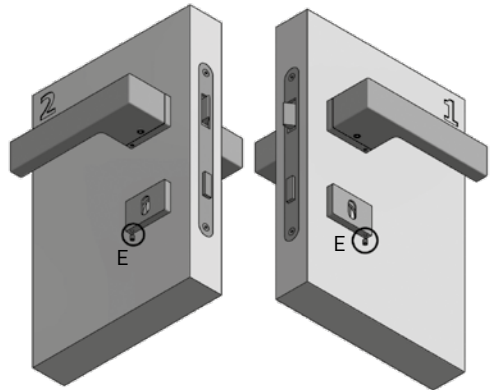

DIRECT

WC zámek
WC zámok
Toilet lock
WC-schloss
Замок для туалета
Ключалка за тоалетна
WC zâr
Toaletna brava
Ključavnica za stranišće
Încuietoare pentru toaletă
Замок для туалету

Dozický zámek
Dózický zámok
Chubb lock
Buntbartschloss
Замок с запорной планкой
Ключалка chubb
Kulcsos bevésőzár
Chubb brava
Številčna ključavnica
Încuietoare chubb
Сувальдний замок
(замок чабба)

A, B, C

A

9.

B

C

2x

JAP

JAP FUTURE S.R.O.