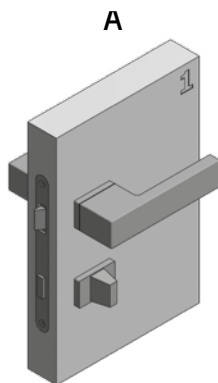

KLİKA/ROZETA – KLUČKA/ROZETA – DOOR HANDLE/ROSETTE
– KLINKE/ROSETTE – РУЧКА НАЖИМНАЯ/РУЧКА КРУГЛАЯ
– ДРЪЖКА ЗА ВРАТА/РОЗЕТКА – KILINCS/ROZETTA
– RUČKA VRATA/ROZETA – KLJUKA ZA VRATA/ROZETA
– MÂNER DE UȘĂ/ROZETĂ – ДВЕРНА РУЧКА/РОЗЕТКА

DIRECT

WC zámek
WC zámok
Toilet lock
WC-schloss
Замок для туалета
Ключалка за тоалетна
WC zâr
Toaletna brava
Ključavnica za stranišće
Încuietoare pentru toaletă
Замок для туалету

Dozický zámek
Dózický zámok
Chubb lock
Buntbartschloss
Замок с запорной планкой
Ключалка chubb
Kulcsos bevésőzár
Chubb brava
Številčna ključavnica
Încuietoare chubb
Сувальдний замок
(замок чабба)

Cylindrický zámek
Cylindrický zámok
Cylindrical lock
Zylinderschloss
Цилиндровый замок
Цилиндрична ключалка
Hengerzár
Cilindrična brava
Cilindrična ključavnica
Încuietoare cilindrică
Цилиндричний замок